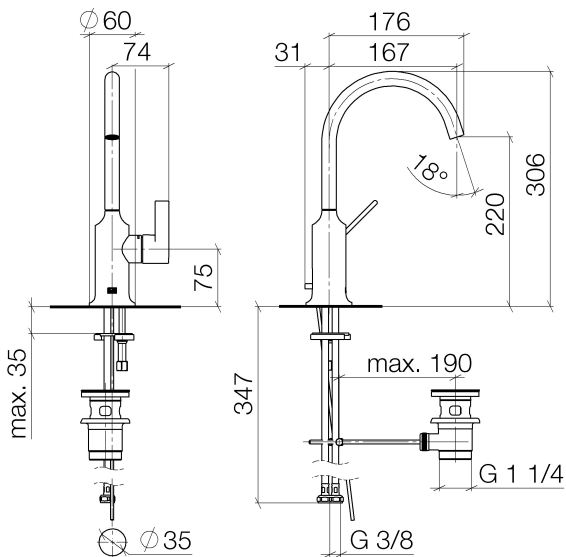

Waschtisch - VAIA

Waschtisch-Einhandbatterie mit Ablaufgarnitur - Dark Platinum matt

Artikelnummer: 33 500 809-99

- Ausladung 167 mm
- schwenkbarer Auslauf 360°
- runder luftangereicherter Strahl
- Armaturenhöhe 306 mm
- Höhe bis Luftsprudler 220 mm
- Bohrungsdurchmesser 35 mm
- 2x Druckschlauch M 8 x 1 eingeschraubt, dichtheitsgeprüft
- Durchfluss max. 5,7 l/min
- bleifrei
- Armaturengruppe nach DIN 4109: 1
- Nur für Becken mit Überlauf geeignet.

Dark Platinum matt

Maßzeichnung

Alle Angaben in mm / inch = mm x 0,0394

Waschtisch - VAIA

Waschtisch-Einhandbatterie mit Ablaufgarnitur - Dark Platinum matt

Artikelnummer: 33 500 809-99

Durchflussdiagramm

Waschtisch - VAIA

Waschtisch-Einhandbatterie mit Ablaufgarnitur - Dark Platinum matt

Artikelnummer: 33 500 809-99

Weitere Oberflächenvarianten

chrom
33 500 809-00

platin matt
33 500 809-06

platin
33 500 809-08

messing gebürstet
33 500 809-28