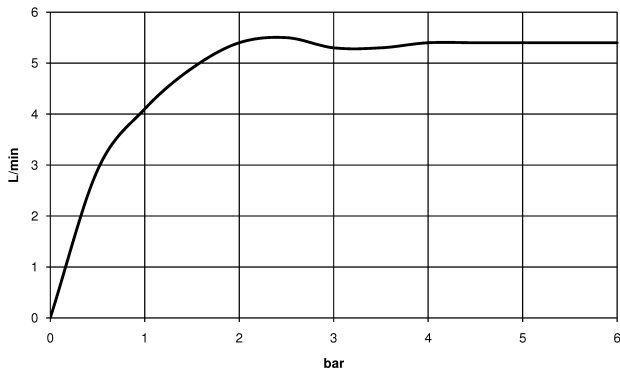

Dark Platinum matt

Maßzeichnung

Alle Angaben in mm / inch = mm x 0,0394

Waschtisch - VAIA

Waschtisch-Einhandbatterie mit Ablaufgarnitur - Dark Platinum matt

Artikelnummer: 33 500 809-99

Durchflussdiagramm

Waschtisch - VAIA