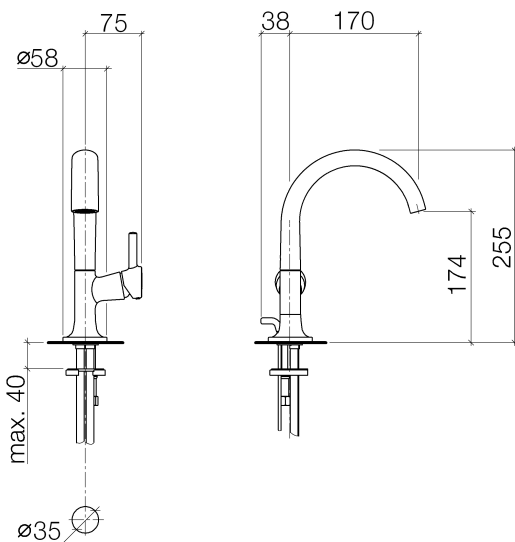

Waschtisch -
Waschtisch-Einhandbatterie mit Ablaufgarnitur - chrom
Artikelnummer: 33 500 955-00

- Ausladung 170 mm
- schwenkbarer Auslauf 360°
- rechteckiger luftangereicherter Strahl
- Armaturenhöhe 255 mm
- Höhe bis Luftsprudler 174 mm
- Bohrungsdurchmesser 35 mm
- 2x Druckschlauch M 10 x 1 eingeschraubt, dichtheitsgeprüft
- Durchfluss max. 8,3 l/min
- bleifrei

chrom

Maßzeichnung

Alle Angaben in mm / inch = mm x 0,0394

Waschtisch -
Waschtisch-Einhandbatterie mit Ablaufgarnitur - chrom
Artikelnummer: 33 500 955-00

Durchflussdiagramm

Weitere Oberflächenvarianten

Weitere Oberflächen auf Anfrage (x-tra Service)