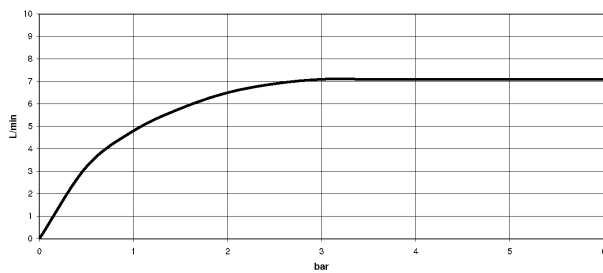

chrom

Maßzeichnung

Alle Angaben in mm / inch = mm x 0,0394

Waschtisch -
Waschtisch-Einhandbatterie mit Ablaufgarnitur - chrom
Artikelnummer: 33 500 955-00

Durchflussdiagramm

Weitere Oberflächenvarianten

Weitere Oberflächen auf Anfrage (x-tra Service)