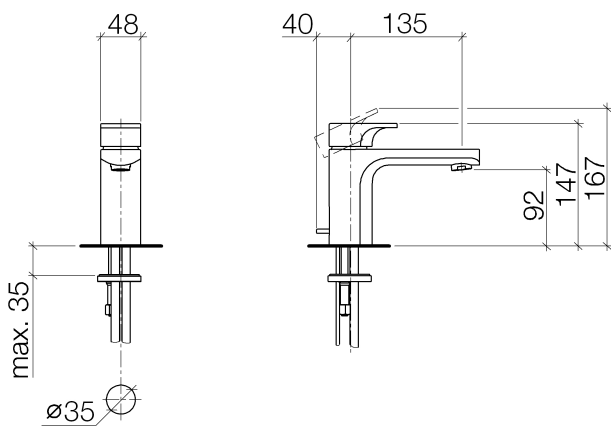

Waschtisch -
Waschtisch-Einhandbatterie mit Ablaufgarnitur - chrom
Artikelnummer: 33 500 960-00

- Ausladung 135 mm
- starrer Auslauf
- runder luftangereicherter Strahl
- Armaturenhöhe 147 mm
- Höhe bis Luftsprudler 92 mm
- Bohrungsdurchmesser 35 mm
- 2x Druckschlauch M 10 x 1 eingeschraubt, dichtsgeprüft
- Durchfluss max. 7 l/min
- bleifrei
- Armaturengruppe nach DIN 4109: 1

chrom

Maßzeichnung

Alle Angaben in mm / inch = mm x 0,0394

Waschtisch -
Waschtisch-Einhandbatterie mit Ablaufgarnitur - chrom
Artikelnummer: 33 500 960-00

Durchflussdiagramm

Waschtisch -
Waschtisch-Einhandbatterie mit Ablaufgarnitur - chrom
Artikelnummer: 33 500 960-00

Weitere Oberflächenvarianten

schwarz matt
33 500 960-33

Weitere Oberflächen auf Anfrage (x-tra Service)