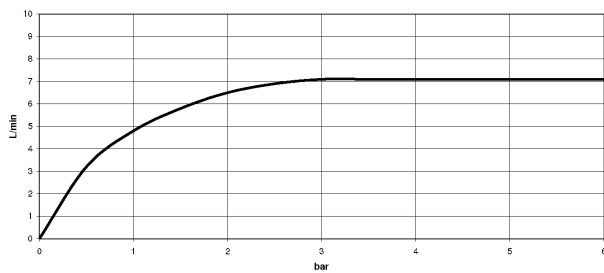

chrom

Maßzeichnung

Alle Angaben in mm / inch = mm x 0,0394

Waschtisch -
Waschtisch-Einhandbatterie mit Ablaufgarnitur - chrom
Artikelnummer: 33 500 960-00

Durchflussdiagramm

Waschtisch -
Waschtisch-Einhandbatterie mit Ablaufgarnitur - chrom
Artikelnummer: 33 500 960-00