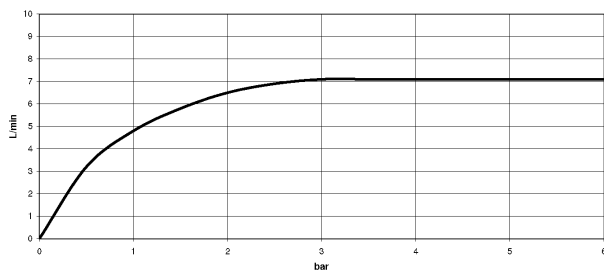

schwarz matt

Maßzeichnung

Alle Angaben in mm / inch = mm x 0,0394

Waschtisch -

Waschtisch-Einhandbatterie mit Ablaufgarnitur - schwarz matt

Artikelnummer: 33 500 960-33

Durchflussdiagramm

Waschtisch -