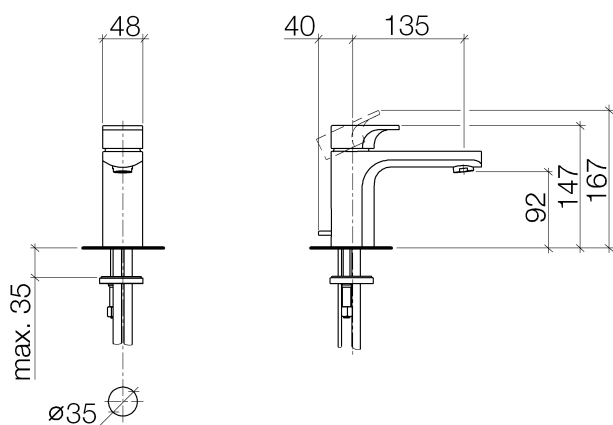

Waschtisch -

Waschtisch-Einhandbatterie mit Ablaufgarnitur - schwarz matt

Artikelnummer: 33 500 960-33

- Ausladung 135 mm
- starrer Auslauf
- runder luftangereicherter Strahl
- Armaturenhöhe 147 mm
- Höhe bis Luftsprudler 92 mm
- Bohrungsdurchmesser 35 mm
- 2x Druckschlauch M 10 x 1 eingeschraubt, dichtsicher geprüft
- Durchfluss max. 7 l/min
- bleifrei
- Armaturengruppe nach DIN 4109: 1

schwarz matt

Maßzeichnung

Alle Angaben in mm / inch = mm x 0,0394

Waschtisch -

Waschtisch-Einhandbatterie mit Ablaufgarnitur - schwarz matt

Artikelnummer: 33 500 960-33

Durchflussdiagramm

Waschtisch -

Waschtisch-Einhandbatterie mit Ablaufgarnitur - schwarz matt

Artikelnummer: 33 500 960-33

Weitere Oberflächenvarianten

chrom

33 500 960-00

Weitere Oberflächen auf Anfrage (x-tra Service)