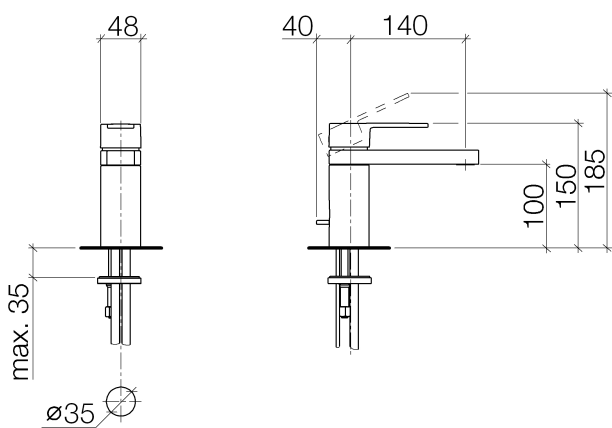

Waschtisch -  
Waschtisch-Einhandbatterie mit Ablaufgarnitur - chrom  
Artikelnummer: 33 500 965-00

- Ausladung 140 mm
- starrer Auslauf
- runder luftangereicherter Strahl
- Armaturenhöhe 150 mm
- Höhe bis Luftsprudler 100 mm
- Bohrungsdurchmesser 35 mm
- 2x Druckschlauch M 10 x 1 eingeschraubt, dichtsgeprüft
- Durchfluss max. 6,6 l/min
- bleifrei
- Armaturengruppe nach DIN 4109: 1

chrom

Maßzeichnung

Alle Angaben in mm / inch = mm x 0,0394

Waschtisch -  
Waschtisch-Einhandbatterie mit Ablaufgarnitur - chrom  
Artikelnummer: 33 500 965-00

## Durchflussdiagramm