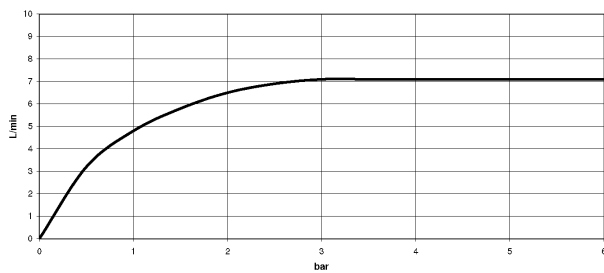

chrom

Maßzeichnung

Alle Angaben in mm / inch = mm x 0,0394

Waschtisch -  
Waschtisch-Einhandbatterie mit Ablaufgarnitur - chrom  
Artikelnummer: 33 500 965-00

## Durchflussdiagramm