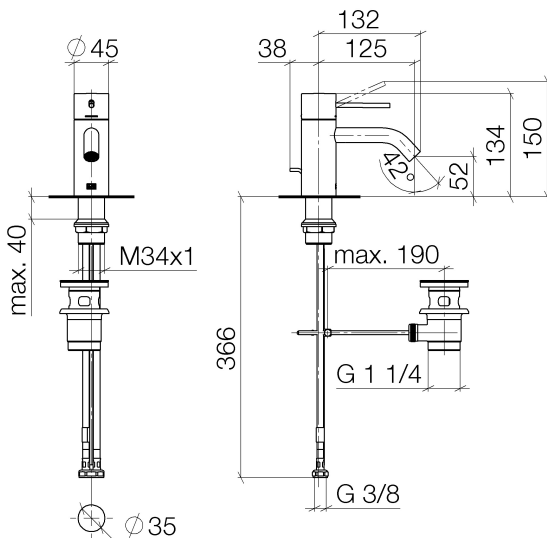

Waschtisch - Meta

META SLIM Waschtisch-Einhandbatterie mit Ablaufgarnitur - chrom

Artikelnummer: 33 501 662-00

- Ausladung 125 mm
- starrer Auslauf
- runder luftangereicherter Strahl
- Armaturenhöhe 134 mm
- Höhe bis Luftsprudler 52 mm
- Bohrungsdurchmesser 35 mm
- 2x Druckschlauch M 8 x 1 eingeschraubt, dichtheitsgeprüft
- Durchfluss max. 5,7 l/min
- bleifrei
- Armaturengruppe nach DIN 4109: 1
- Nur für Becken mit Überlauf geeignet.

chrom

Maßzeichnung

Alle Angaben in mm / inch = mm x 0,0394

Waschtisch - Meta

META SLIM Waschtisch-Einhandbatterie mit Ablaufgarnitur - chrom

Artikelnummer: 33 501 662-00

Durchflussdiagramm

## Waschtisch - Meta

META SLIM Waschtisch-Einhandbatterie mit Ablaufgarnitur - chrom

Artikelnummer: 33 501 662-00