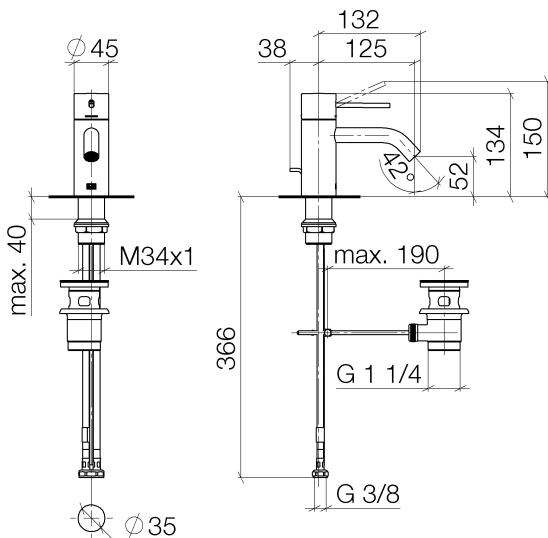

Waschtisch - Meta

META SLIM Waschtisch-Einhandbatterie mit Ablaufgarnitur - zartgrün

Artikelnummer: 33 501 662-54

- Ausladung 125 mm
- starrer Auslauf
- runder luftangereicherter Strahl
- Armaturenhöhe 134 mm
- Höhe bis Luftsprudler 52 mm
- Bohrungsdurchmesser 35 mm
- 2x Druckschlauch M 8 x 1 eingeschraubt, dichtheitsgeprüft
- Durchfluss max. 5,7 l/min
- bleifrei
- Armaturengruppe nach DIN 4109: 1
- Nur für Becken mit Überlauf geeignet.

zartgrün

Maßzeichnung

Alle Angaben in mm / inch = mm x 0,0394

Waschtisch - Meta

META SLIM Waschtisch-Einhandbatterie mit Ablaufgarnitur - zartgrün

Artikelnummer: 33 501 662-54

Durchflussdiagramm

Waschtisch - Meta

META SLIM Waschtisch-Einhandbatterie mit Ablaufgarnitur - zartgrün

Artikelnummer: 33 501 662-54

Weitere Oberflächenvarianten

chrom

33 501 662-00

platin matt

33 501 662-06

platin