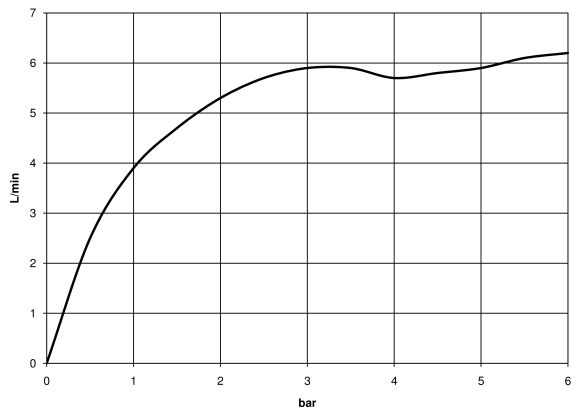

Waschtisch - Meta

META SLIM Waschtisch-Einhandbatterie mit Ablaufgarnitur - zartgrün

Artikelnummer: 33 501 662-54

- Ausladung 125 mm
- starrer Auslauf
- runder luftangereicherter Strahl
- Armaturenhöhe 134 mm
- Höhe bis Luftsprudler 52 mm
- Bohrungsdurchmesser 35 mm
- 2x Druckschlauch M 8 x 1 eingeschraubt, dichtheitsgeprüft
- Durchfluss max. 5,7 l/min
- bleifrei
- Armaturengruppe nach DIN 4109: 1
- Nur für Becken mit Überlauf geeignet.

zartgrün

Maßzeichnung

Alle Angaben in mm / inch = mm x 0,0394

Waschtisch - Meta

META SLIM Waschtisch-Einhandbatterie mit Ablaufgarnitur - zartgrün

Artikelnummer: 33 501 662-54

Durchflussdiagramm

Waschtisch - Meta