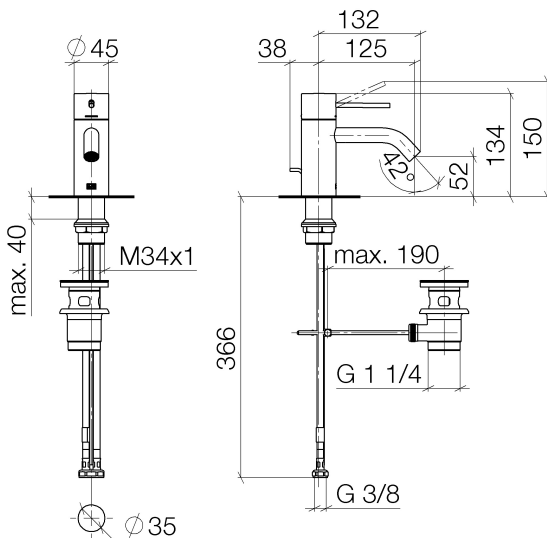

Waschtisch - Meta

META SLIM Waschtisch-Einhandbatterie mit Ablaufgarnitur - hellrosa

Artikelnummer: 33 501 662-55

- Ausladung 125 mm
- starrer Auslauf
- runder luftangereicherter Strahl
- Armaturenhöhe 134 mm
- Höhe bis Luftsprudler 52 mm
- Bohrungsdurchmesser 35 mm
- 2x Druckschlauch M 8 x 1 eingeschraubt, dichtheitsgeprüft
- Durchfluss max. 5,7 l/min
- bleifrei
- Armaturengruppe nach DIN 4109: 1
- Nur für Becken mit Überlauf geeignet.

hellrosa

Maßzeichnung

Alle Angaben in mm / inch = mm x 0,0394

Waschtisch - Meta

META SLIM Waschtisch-Einhandbatterie mit Ablaufgarnitur - hellrosa

Artikelnummer: 33 501 662-55

Durchflussdiagramm

Waschtisch - Meta

META SLIM Waschtisch-Einhandbatterie mit Ablaufgarnitur - hellrosa

Artikelnummer: 33 501 662-55

Weitere Oberflächenvarianten

chrom

33 501 662-00

platin matt

33 501 662-06

platin