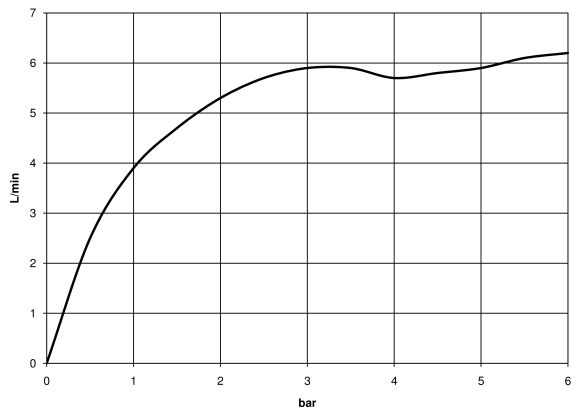

Waschtisch - Meta

META SLIM Waschtisch-Einhandbatterie mit Ablaufgarnitur - hellrosa

Artikelnummer: 33 501 662-55

- Ausladung 125 mm
- starrer Auslauf
- runder luftangereicherter Strahl
- Armaturenhöhe 134 mm
- Höhe bis Luftsprudler 52 mm
- Bohrungsdurchmesser 35 mm
- 2x Druckschlauch M 8 x 1 eingeschraubt, dichtheitsgeprüft
- Durchfluss max. 5,7 l/min
- bleifrei
- Armaturengruppe nach DIN 4109: 1
- Nur für Becken mit Überlauf geeignet.

hellrosa

Maßzeichnung

Alle Angaben in mm / inch = mm x 0,0394

Waschtisch - Meta

META SLIM Waschtisch-Einhandbatterie mit Ablaufgarnitur - hellrosa

Artikelnummer: 33 501 662-55

Durchflussdiagramm

Waschtisch - Meta