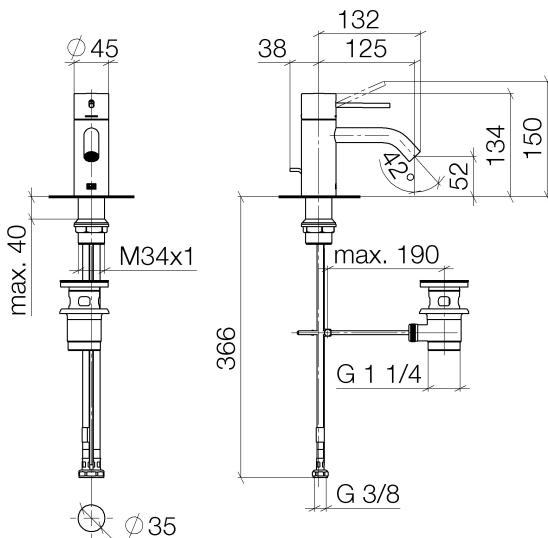

Waschtisch - Meta

META SLIM Waschtisch-Einhandbatterie mit Ablaufgarnitur - gelb

Artikelnummer: 33 501 662-59

- Ausladung 125 mm
- starrer Auslauf
- runder luftangereicherter Strahl
- Armaturenhöhe 134 mm
- Höhe bis Luftsprudler 52 mm
- Bohrungsdurchmesser 35 mm
- 2x Druckschlauch M 8 x 1 eingeschraubt, dichtheitsgeprüft
- Durchfluss max. 5,7 l/min
- bleifrei
- Armaturengruppe nach DIN 4109: 1
- Nur für Becken mit Überlauf geeignet.

gelb

Maßzeichnung

Alle Angaben in mm / inch = mm x 0,0394

Waschtisch - Meta

META SLIM Waschtisch-Einhandbatterie mit Ablaufgarnitur - gelb

Artikelnummer: 33 501 662-59

Durchflussdiagramm

Waschtisch - Meta

META SLIM Waschtisch-Einhandbatterie mit Ablaufgarnitur - gelb

Artikelnummer: 33 501 662-59

Weitere Oberflächenvarianten

chrom

33 501 662-00

platin matt

33 501 662-06

platin