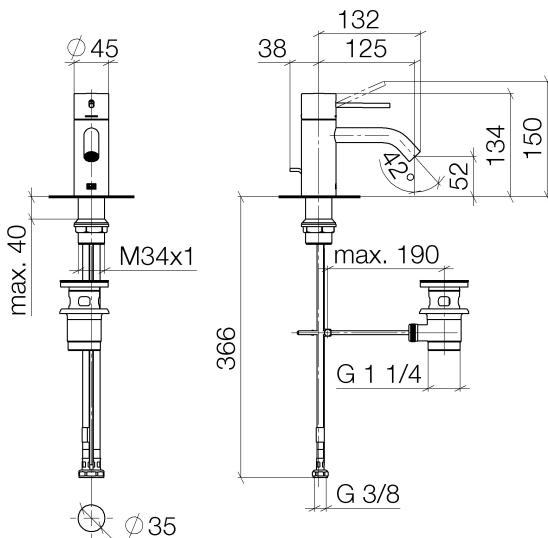

Waschtisch - Meta

META SLIM Waschtisch-Einhandbatterie mit Ablaufgarnitur - graublau

Artikelnummer: 33 501 662-61

- Ausladung 125 mm
- starrer Auslauf
- runder luftangereicherter Strahl
- Armaturenhöhe 134 mm
- Höhe bis Luftsprudler 52 mm
- Bohrungsdurchmesser 35 mm
- 2x Druckschlauch M 8 x 1 eingeschraubt, dichtheitsgeprüft
- Durchfluss max. 5,7 l/min
- bleifrei
- Armaturengruppe nach DIN 4109: 1
- Nur für Becken mit Überlauf geeignet.

graublau

Maßzeichnung

Alle Angaben in mm / inch = mm x 0,0394

Waschtisch - Meta

META SLIM Waschtisch-Einhandbatterie mit Ablaufgarnitur - graublau

Artikelnummer: 33 501 662-61

### Durchflussdiagramm

## Waschtisch - Meta

META SLIM Waschtisch-Einhandbatterie mit Ablaufgarnitur - graublau

Artikelnummer: 33 501 662-61