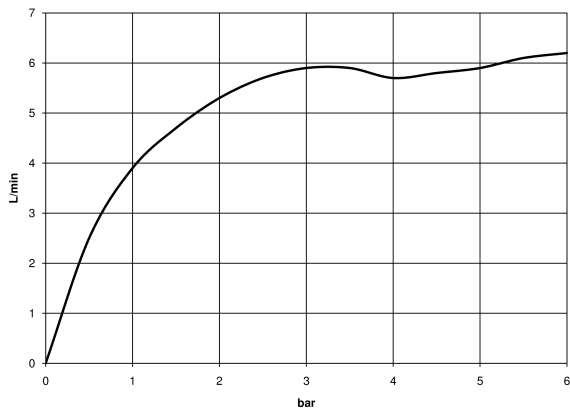

Waschtisch - Meta

META SLIM Waschtisch-Einhandbatterie mit Ablaufgarnitur - graublau

Artikelnummer: 33 501 662-61

- Ausladung 125 mm
- starrer Auslauf
- runder luftangereicherter Strahl
- Armaturenhöhe 134 mm
- Höhe bis Luftsprudler 52 mm
- Bohrungsdurchmesser 35 mm
- 2x Druckschlauch M 8 x 1 eingeschraubt, dichtheitsgeprüft
- Durchfluss max. 5,7 l/min
- bleifrei
- Armaturengruppe nach DIN 4109: 1
- Nur für Becken mit Überlauf geeignet.

graublau

Maßzeichnung

Alle Angaben in mm / inch = mm x 0,0394

Waschtisch - Meta

META SLIM Waschtisch-Einhandbatterie mit Ablaufgarnitur - graublau

Artikelnummer: 33 501 662-61

### Durchflussdiagramm