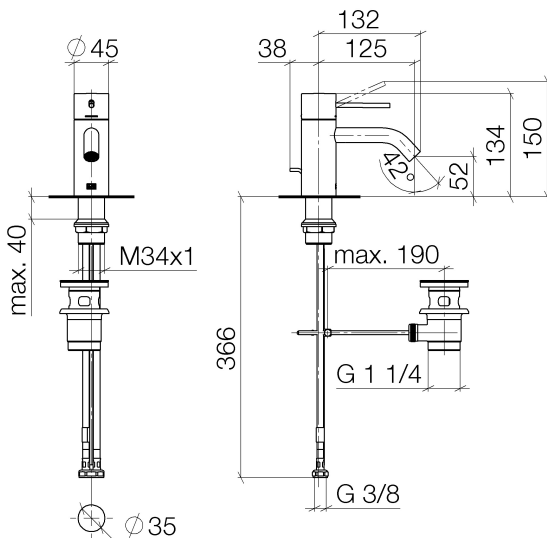

Waschtisch - Meta

META SLIM Waschtisch-Einhandbatterie mit Ablaufgarnitur - hellgrau

Artikelnummer: 33 501 662-63

- Ausladung 125 mm
- starrer Auslauf
- runder luftangereicherter Strahl
- Armaturenhöhe 134 mm
- Höhe bis Luftsprudler 52 mm
- Bohrungsdurchmesser 35 mm
- 2x Druckschlauch M 8 x 1 eingeschraubt, dichtheitsgeprüft
- Durchfluss max. 5,7 l/min
- bleifrei
- Armaturengruppe nach DIN 4109: 1
- Nur für Becken mit Überlauf geeignet.

hellgrau

Maßzeichnung

Alle Angaben in mm / inch = mm x 0,0394

Waschtisch - Meta

META SLIM Waschtisch-Einhandbatterie mit Ablaufgarnitur - hellgrau

Artikelnummer: 33 501 662-63

### Durchflussdiagramm

## Waschtisch - Meta

META SLIM Waschtisch-Einhandbatterie mit Ablaufgarnitur - hellgrau

Artikelnummer: 33 501 662-63