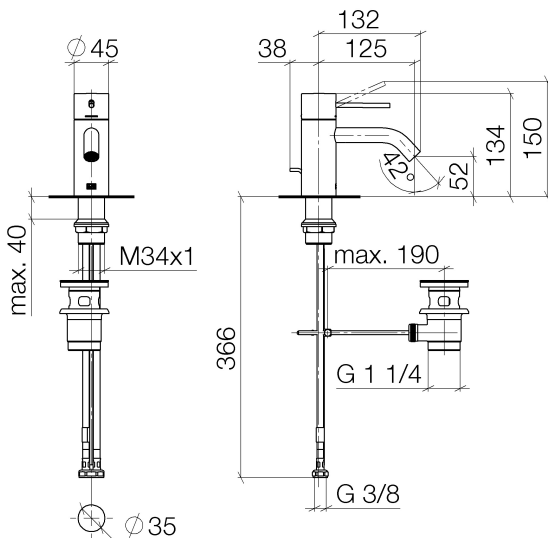

Waschtisch - Meta

META SLIM Waschtisch-Einhandbatterie mit Ablaufgarnitur - dunkelgrau

Artikelnummer: 33 501 662-66

- Ausladung 125 mm
- starrer Auslauf
- runder luftangereicherter Strahl
- Armaturenhöhe 134 mm
- Höhe bis Luftsprudler 52 mm
- Bohrungsdurchmesser 35 mm
- 2x Druckschlauch M 8 x 1 eingeschraubt, dichtheitsgeprüft
- Durchfluss max. 5,7 l/min
- bleifrei
- Armaturengruppe nach DIN 4109: 1
- Nur für Becken mit Überlauf geeignet.

dunkelgrau

Maßzeichnung

Alle Angaben in mm / inch = mm x 0,0394

Waschtisch - Meta

META SLIM Waschtisch-Einhandbatterie mit Ablaufgarnitur - dunkelgrau

Artikelnummer: 33 501 662-66

### Durchflussdiagramm

## Waschtisch - Meta

META SLIM Waschtisch-Einhandbatterie mit Ablaufgarnitur - dunkelgrau

Artikelnummer: 33 501 662-66