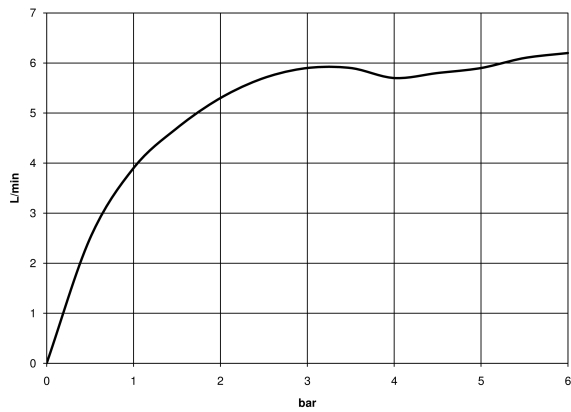

Waschtisch - Meta

META SLIM Waschtisch-Einhandbatterie mit Ablaufgarnitur - dunkelgrau

Artikelnummer: 33 501 662-66

- Ausladung 125 mm
- starrer Auslauf
- runder luftangereicherter Strahl
- Armaturenhöhe 134 mm
- Höhe bis Luftsprudler 52 mm
- Bohrungsdurchmesser 35 mm
- 2x Druckschlauch M 8 x 1 eingeschraubt, dichtheitsgeprüft
- Durchfluss max. 5,7 l/min
- bleifrei
- Armaturengruppe nach DIN 4109: 1
- Nur für Becken mit Überlauf geeignet.

dunkelgrau

Maßzeichnung

Alle Angaben in mm / inch = mm x 0,0394

Waschtisch - Meta

META SLIM Waschtisch-Einhandbatterie mit Ablaufgarnitur - dunkelgrau

Artikelnummer: 33 501 662-66

### Durchflussdiagramm