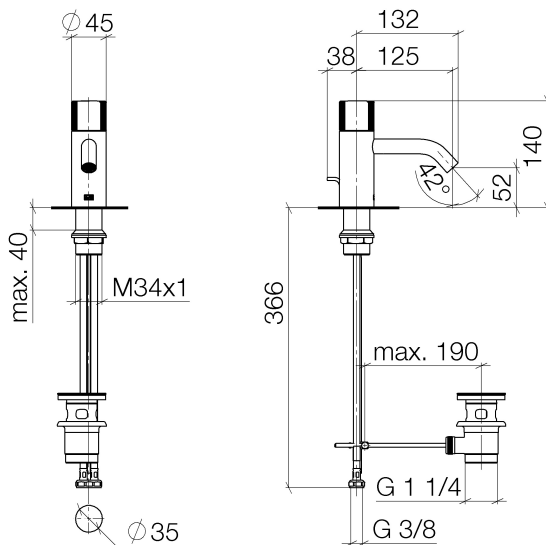

Waschtisch - Meta

META PURE Waschtisch-Einhandbatterie mit Ablaufgarnitur - chrom

Artikelnummer: 33 501 664-00

- Ausladung 125 mm
- progressive Kartusche
- starrer Auslauf
- runder luftangereicherter Strahl
- Armaturenhöhe 140 mm
- Höhe bis Luftsprudler 52 mm
- Bohrungsdurchmesser 35 mm
- 2x Druckschlauch M 8 x 1 eingeschraubt, dichtheitsgeprüft
- Durchfluss max. 5,7 l/min
- bleifrei
- Armaturengruppe nach DIN 4109: 1
- Nur für Becken mit Überlauf geeignet.

chrom

Maßzeichnung

Alle Angaben in mm / inch = mm x 0,0394

Waschtisch - Meta

META PURE Waschtisch-Einhandbatterie mit Ablaufgarnitur - chrom

Artikelnummer: 33 501 664-00

Durchflussdiagramm

Waschtisch - Meta

META PURE Waschtisch-Einhandbatterie mit Ablaufgarnitur - chrom

Artikelnummer: 33 501 664-00

Weitere Oberflächenvarianten

platin matt

33 501 664-06

schwarz matt

33 501 664-33

Weitere Oberflächen auf Anfrage (x-tra Service)