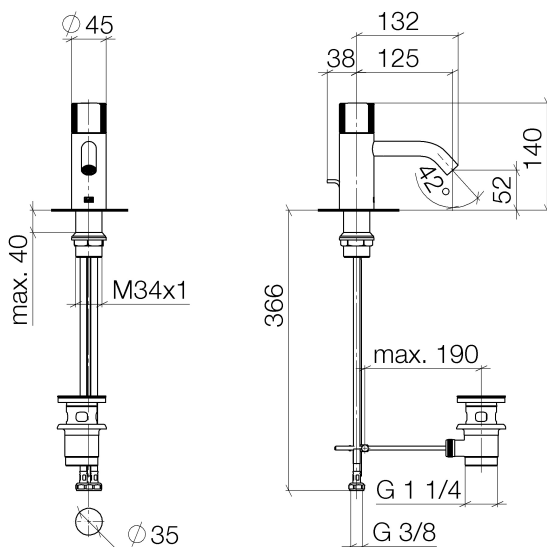

Waschtisch - Meta

META PURE Waschtisch-Einhandbatterie mit Ablaufgarnitur - platin matt

Artikelnummer: 33 501 664-06

- Ausladung 125 mm
- progressive Kartusche
- starrer Auslauf
- runder luftangereicherter Strahl
- Armaturenhöhe 140 mm
- Höhe bis Luftsprudler 52 mm
- Bohrungsdurchmesser 35 mm
- 2x Druckschlauch M 8 x 1 eingeschraubt, dichtheitsgeprüft
- Durchfluss max. 5,7 l/min
- bleifrei
- Armaturengruppe nach DIN 4109: 1
- Um die überproportional gestiegenen Materialkosten auszugleichen, sehen wir uns leider gezwungen, ab dem 1. Juni 2020 einen Edelmetallzuschlag in Höhe von zehn Prozent für diesen Artikel zu berechnen.
- Der Zuschlag ist nicht im angezeigten Preis enthalten.
- Nur für Becken mit Überlauf geeignet.

platin matt

Maßzeichnung

Alle Angaben in mm / inch = mm x 0,0394

Waschtisch - Meta

META PURE Waschtisch-Einhandbatterie mit Ablaufgarnitur - platin matt

Artikelnummer: 33 501 664-06

Durchflussdiagramm

Waschtisch - Meta

META PURE Waschtisch-Einhandbatterie mit Ablaufgarnitur - platin matt

Artikelnummer: 33 501 664-06

Weitere Oberflächenvarianten

chrom

33 501 664-00

schwarz matt

33 501 664-33

Weitere Oberflächen auf Anfrage (x-tra Service)