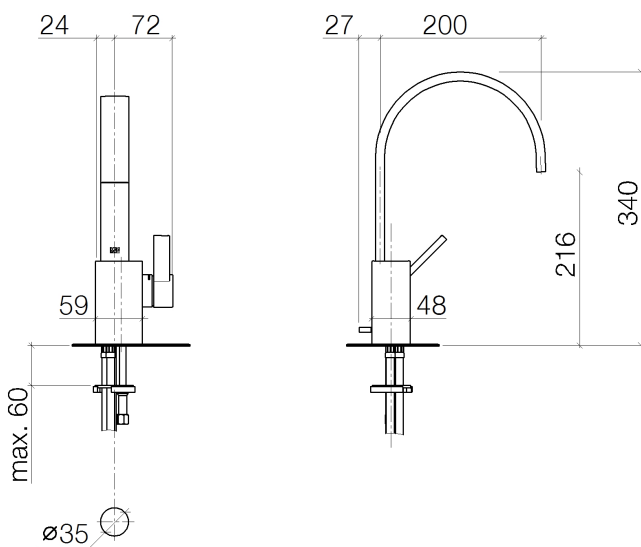

Waschtisch - MEM

Waschtisch-Einhandbatterie mit Ablaufgarnitur - platin

Artikelnummer: 33 501 782-08

- Ausladung 200 mm
- starrer Auslauf
- rechteckiger luftangereicherter Strahl
- Armaturenhöhe 340 mm
- Höhe bis Luftsprudler 216 mm
- Bohrungsdurchmesser 35 mm
- 2x Druckschlauch M 10 x 1 eingeschraubt, dichtheitsgeprüft
- Durchfluss max. 5,7 l/min
- bleifrei
- Um die überproportional gestiegenen Materialkosten auszugleichen, sehen wir uns leider gezwungen, ab dem 1. Juni 2020 einen Edelmetallzuschlag in Höhe von zehn Prozent für diesen Artikel zu berechnen.
- Der Zuschlag ist nicht im angezeigten Preis enthalten.
- Nur für Becken mit Überlauf geeignet.

platin

Maßzeichnung

Alle Angaben in mm / inch = mm x 0,0394

Waschtisch - MEM

Waschtisch-Einhandbatterie mit Ablaufgarnitur - platin

Artikelnummer: 33 501 782-08

Durchflussdiagramm

Waschtisch - MEM

Waschtisch-Einhandbatterie mit Ablaufgarnitur - platin

Artikelnummer: 33 501 782-08

Weitere Oberflächenvarianten

chrom

33 501 782-00

platin matt

33 501 782-06

messing gebürstet