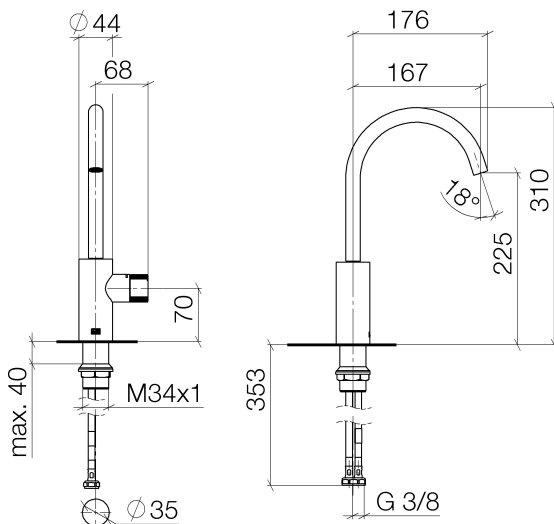

Waschtisch - Meta

META PURE Waschtisch-Einhandbatterie ohne Ablaufgarnitur - chrom

Artikelnummer: 33 505 665-00

- Ausladung 167 mm
- progressive Kartusche
- schwenkbarer Auslauf 360°
- runder luftangereicherter Strahl
- Armaturenhöhe 310 mm
- Höhe bis Luftsprudler 225 mm
- Bohrungsdurchmesser 35 mm
- 2x Druckschlauch M 8 x 1 eingeschraubt, dichtheitsgeprüft
- Durchfluss max. 5,7 l/min
- bleifrei
- Armaturengruppe nach DIN 4109: 1
- Nur für Becken mit Überlauf geeignet.

chrom

Maßzeichnung

Alle Angaben in mm / inch = mm x 0,0394

Waschtisch - Meta

META PURE Waschtisch-Einhandbatterie ohne Ablaufgarnitur - chrom

Artikelnummer: 33 505 665-00

Durchflussdiagramm

Waschtisch - Meta

META PURE Waschtisch-Einhandbatterie ohne Ablaufgarnitur - chrom

Artikelnummer: 33 505 665-00

Weitere Oberflächenvarianten

platin matt

33 505 665-06

schwarz matt

33 505 665-33

Weitere Oberflächen auf Anfrage (x-tra Service)