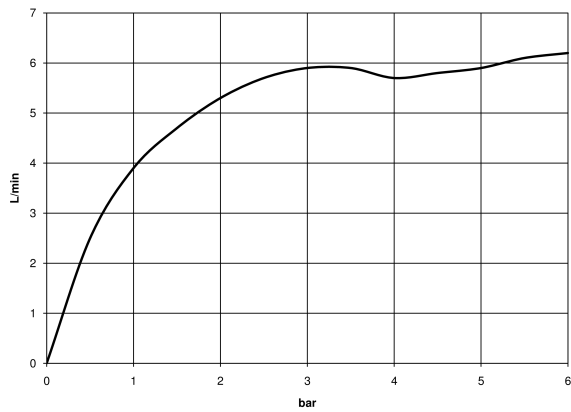

schwarz matt

Maßzeichnung

Alle Angaben in mm / inch = mm x 0,0394

Waschtisch - Meta

META PURE Waschtisch-Einhandbatterie ohne Ablaufgarnitur - schwarz matt

Artikelnummer: 33 505 665-33

Durchflussdiagramm

Waschtisch - Meta