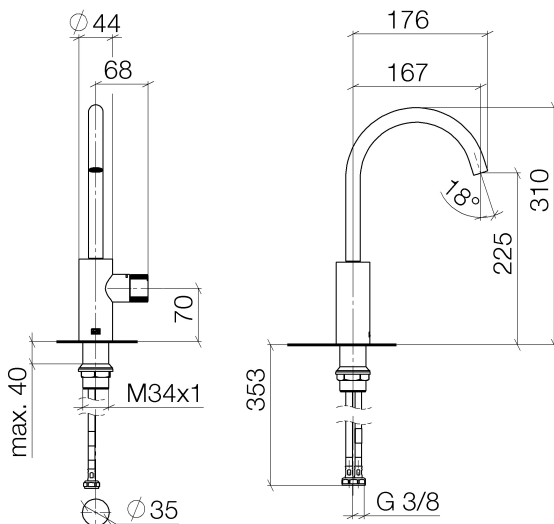

Waschtisch - Meta

META PURE Waschtisch-Einhandbatterie ohne Ablaufgarnitur - schwarz matt

Artikelnummer: 33 505 665-33

- Ausladung 167 mm
- progressive Kartusche
- schwenkbarer Auslauf 360°
- runder luftangereicherter Strahl
- Armaturenhöhe 310 mm
- Höhe bis Luftsprudler 225 mm
- Bohrungsdurchmesser 35 mm
- 2x Druckschlauch M 8 x 1 eingeschraubt, dichtheitsgeprüft
- Durchfluss max. 5,7 l/min
- bleifrei
- Armaturengruppe nach DIN 4109: 1
- Nur für Becken mit Überlauf geeignet.

schwarz matt

Maßzeichnung

Alle Angaben in mm / inch = mm x 0,0394

Waschtisch - Meta

META PURE Waschtisch-Einhandbatterie ohne Ablaufgarnitur - schwarz matt

Artikelnummer: 33 505 665-33

Durchflussdiagramm

Waschtisch - Meta

META PURE Waschtisch-Einhandbatterie ohne Ablaufgarnitur - schwarz matt

Artikelnummer: 33 505 665-33

Weitere Oberflächenvarianten

chrom

33 505 665-00

platin matt

33 505 665-06

Weitere Oberflächen auf Anfrage (x-tra Service)