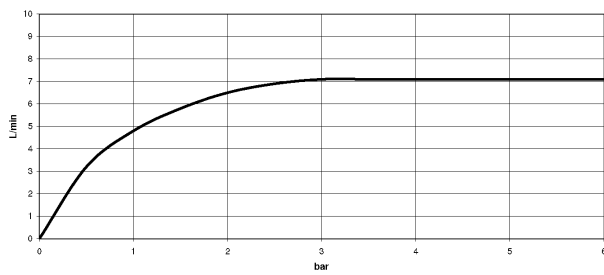

chrom

Maßzeichnung

Alle Angaben in mm / inch = mm x 0,0394

Waschtisch - LULU

Waschtisch-Einhandbatterie mit Ablaufgarnitur - chrom

Artikelnummer: 33 505 710-00

Durchflussdiagramm

Waschtisch - LULU