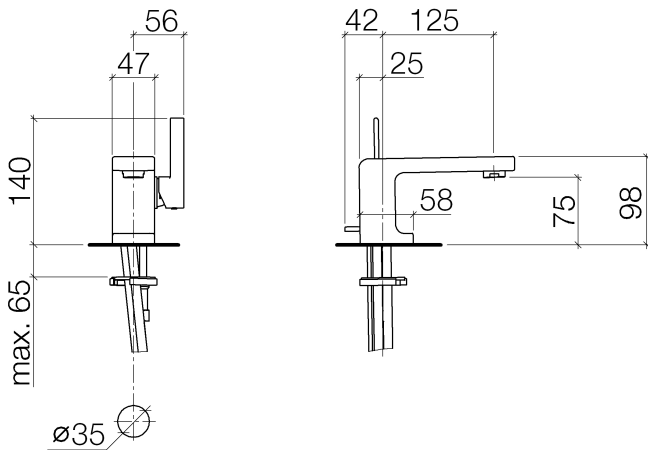

Waschtisch - LULU

Waschtisch-Einhandbatterie mit Ablaufgarnitur - chrom

Artikelnummer: 33 505 710-00

- Ausladung 125 mm
- starrer Auslauf
- runder luftangereicherter Strahl
- Armaturenhöhe 98 mm
- Höhe bis Luftsprudler 75 mm
- Bohrungsdurchmesser 35 mm
- 2x Druckschlauch M 8 x 1 eingeschraubt, dichtheitsgeprüft
- Durchfluss max. 7 l/min
- bleifrei
- Armaturengruppe nach DIN 4109: 1
- Nur für Becken mit Überlauf geeignet.

chrom

Maßzeichnung

Alle Angaben in mm / inch = mm x 0,0394

Waschtisch - LULU

Waschtisch-Einhandbatterie mit Ablaufgarnitur - chrom

Artikelnummer: 33 505 710-00

Durchflussdiagramm

Waschtisch - LULU

Waschtisch-Einhandbatterie mit Ablaufgarnitur - chrom

Artikelnummer: 33 505 710-00

Weitere Oberflächenvarianten

platin matt

33 505 710-06

Weitere Oberflächen auf Anfrage (x-tra Service)