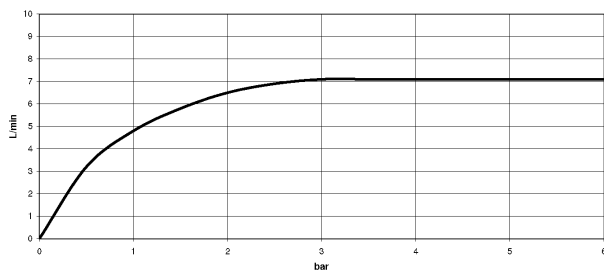

Waschtisch - LULU

Waschtisch-Einhandbatterie mit Ablaufgarnitur - platin matt

Artikelnummer: 33 505 710-06

Durchflussdiagramm