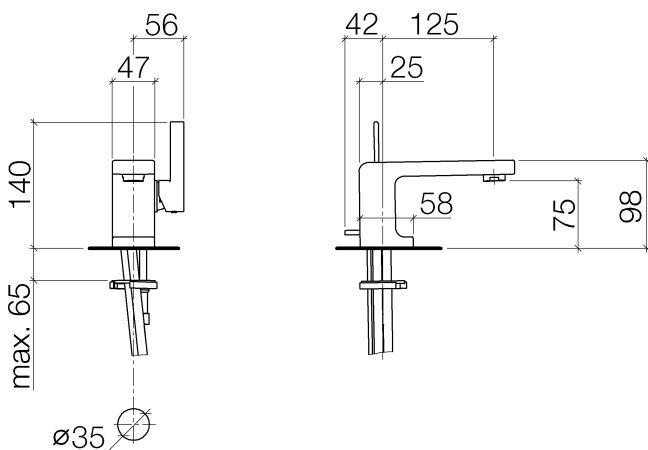

### Waschtisch-Einhandbatterie mit Ablaufgarnitur - platin matt

Artikelnummer: 33 505 710-06

- Ausladung 125 mm
- starrer Auslauf
- runder luftangereicherter Strahl
- Armaturenhöhe 98 mm
- Höhe bis Luftsprudler 75 mm
- Bohrungsdurchmesser 35 mm
- 2x Druckschlauch M 8 x 1 eingeschraubt, dichtheitsgeprüft
- Durchfluss max. 7 l/min
- bleifrei
- Armaturengruppe nach DIN 4109: 1
- Nur für Becken mit Überlauf geeignet.
- Um die überproportional gestiegenen Materialkosten auszugleichen, sehen wir uns leider gezwungen, ab dem 1. Juni 2020 einen Edelmetallzuschlag in Höhe von zehn Prozent für diesen Artikel zu berechnen.
- Der Zuschlag ist nicht im angezeigten Preis enthalten.

## Maßzeichnung

Alle Angaben in mm / inch = mm x 0,0394

Waschtisch - LULU

Waschtisch-Einhandbatterie mit Ablaufgarnitur - platin matt

Artikelnummer: 33 505 710-06

### Durchflussdiagramm

Waschtisch - LULU

Waschtisch-Einhandbatterie mit Ablaufgarnitur - platin matt

Artikelnummer: 33 505 710-06