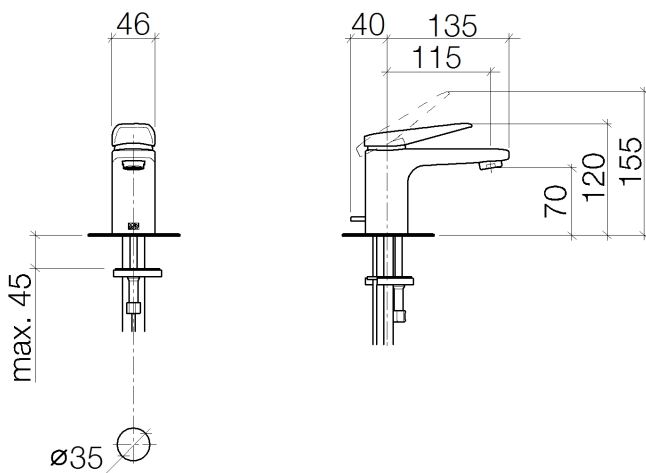

Waschtisch - Gentle

Waschtisch-Einhandbatterie mit Ablaufgarnitur - chrom

Artikelnummer: 33 506 720-00

- Ausladung 115 mm
- starrer Auslauf
- runder luftangereicherter Strahl
- Armaturenhöhe 120 mm
- Höhe bis Luftsprudler 70 mm
- Bohrungsdurchmesser 35 mm
- 2x Druckschlauch M 10 x 1 eingeschraubt, dichtsicher geprüft
- Durchfluss max. 5,7 l/min
- bleifrei
- Armaturengruppe nach DIN 4109: 1

chrom

Maßzeichnung

Alle Angaben in mm / inch = mm x 0,0394

Waschtisch - Gentle

Waschtisch-Einhandbatterie mit Ablaufgarnitur - chrom

Artikelnummer: 33 506 720-00

Durchflussdiagramm