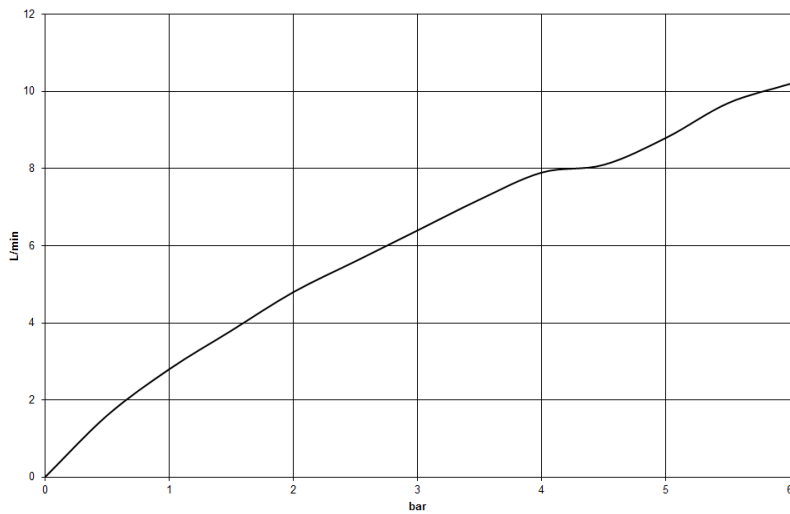

Waschtisch - IMO

Waschtisch-Einhandbatterie mit Ablaufgarnitur - chrom

Artikelnummer: 33 507 670-00

- Ausladung 105 mm
- starrer Auslauf
- rechteckiger luftangereicherter Strahl
- Armaturenhöhe 149 mm
- Höhe bis Luftsprudler 80 mm
- Bohrungsdurchmesser 35 mm
- Rosette Ø 52 mm wahlweise
- progressive Kartusche
- 2x Druckschlauch M 10 x 1 eingeschraubt, dichtheitsgeprüft
- Durchfluss max. 7 l/min
- bleifrei
- Armaturengruppe nach DIN 4109: 1
- Nur für Becken mit Überlauf geeignet.

chrom

Maßzeichnung

Alle Angaben in mm / inch = mm x 0,0394

Waschtisch - IMO

Waschtisch-Einhandatterie mit Ablaufgarnitur - chrom

Artikelnummer: 33 507 670-00

Durchflussdiagramm

Waschtisch - IMO