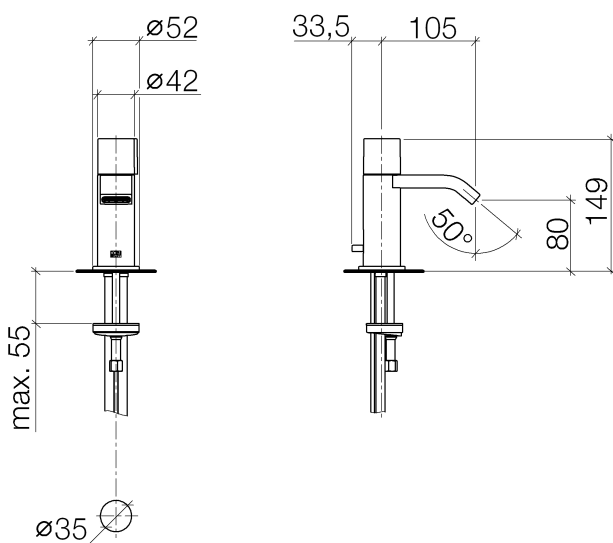

Waschtisch - IMO

Waschtisch-Einhandbatterie mit Ablaufgarnitur - chrom

Artikelnummer: 33 507 670-00

- Ausladung 105 mm
- starrer Auslauf
- rechteckiger luftangereicherter Strahl
- Armaturenhöhe 149 mm
- Höhe bis Luftsprudler 80 mm
- Bohrungsdurchmesser 35 mm
- Rosette Ø 52 mm wahlweise
- progressive Kartusche
- 2x Druckschlauch M 10 x 1 eingeschraubt, dichtheitsgeprüft
- Durchfluss max. 7 l/min
- bleifrei
- Armaturengruppe nach DIN 4109: 1
- Nur für Becken mit Überlauf geeignet.

chrom

Maßzeichnung

Alle Angaben in mm / inch = mm x 0,0394

Waschtisch - IMO

Waschtisch-Einhandatterie mit Ablaufgarnitur - chrom

Artikelnummer: 33 507 670-00

Durchflussdiagramm

Waschtisch - IMO

Waschtisch-Einhandbatterie mit Ablaufgarnitur - chrom

Artikelnummer: 33 507 670-00

Weitere Oberflächenvarianten

platin matt

33 507 670-06

platin

33 507 670-08

Dark Brass matt