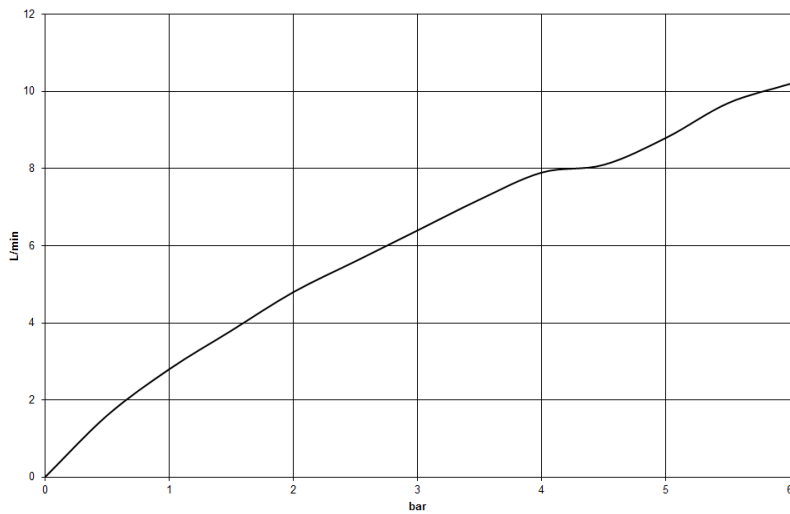

Waschtisch - IMO

Waschtisch-Einhandbatterie mit Ablaufgarnitur - platin matt

Artikelnummer: 33 507 670-06

Durchflussdiagramm