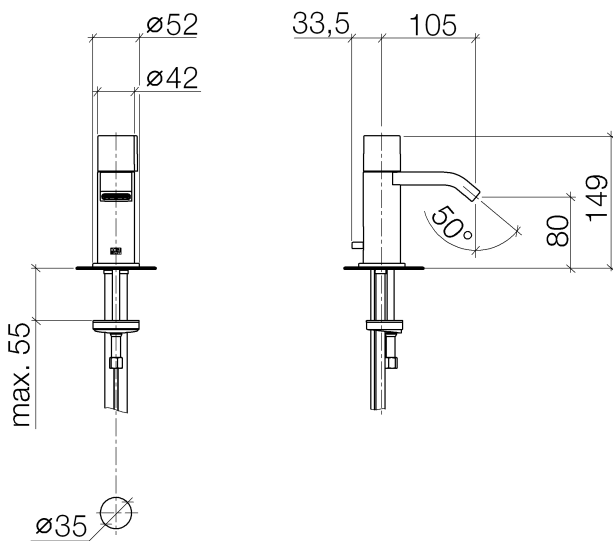

Waschtisch - IMO

Waschtisch-Einhandbatterie mit Ablaufgarnitur - platin matt

Artikelnummer: 33 507 670-06

- Ausladung 105 mm
- starrer Auslauf
- rechteckiger luftangereicherter Strahl
- Armaturenhöhe 149 mm
- Höhe bis Luftsprudler 80 mm
- Bohrungsdurchmesser 35 mm
- Rosette Ø 52 mm wahlweise
- progressive Kartusche
- 2x Druckschlauch M 10 x 1 eingeschraubt, dichtheitsgeprüft
- Durchfluss max. 7 l/min
- bleifrei
- Armaturengruppe nach DIN 4109: 1
- Um die überproportional gestiegenen Materialkosten auszugleichen, sehen wir uns leider gezwungen, ab dem 1. Juni 2020 einen Edelmetallzuschlag in Höhe von zehn Prozent für diesen Artikel zu berechnen.
- Der Zuschlag ist nicht im angezeigten Preis enthalten.
- Nur für Becken mit Überlauf geeignet.

platin matt

Maßzeichnung

Alle Angaben in mm / inch = mm x 0,0394

Waschtisch - IMO

Waschtisch-Einhandbatterie mit Ablaufgarnitur - platin matt

Artikelnummer: 33 507 670-06

Durchflussdiagramm

Waschtisch - IMO

Waschtisch-Einhandbatterie mit Ablaufgarnitur - platin matt

Artikelnummer: 33 507 670-06

Weitere Oberflächenvarianten

chrom

33 507 670-00

platin

33 507 670-08

Dark Brass matt