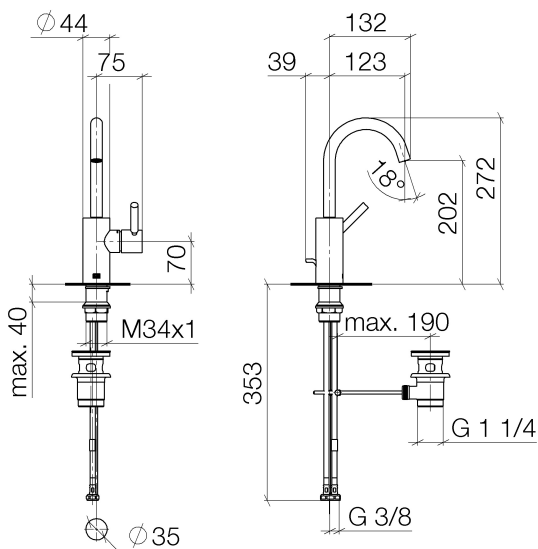

Waschtisch - Meta

Waschtisch-Einhandbatterie mit Ablaufgarnitur - platin matt

Artikelnummer: 33 510 661-06

- Ausladung 123 mm
- schwenkbarer Auslauf 360°
- runder luftangereicherter Strahl
- Armaturenhöhe 272 mm
- Höhe bis Luftsprudler 202 mm
- Bohrungsdurchmesser 35 mm
- 2x Druckschlauch M 8 x 1 eingeschraubt, dichtheitsgeprüft
- Durchfluss max. 5,7 l/min
- bleifrei
- Armaturengruppe nach DIN 4109: 1
- Um die überproportional gestiegenen Materialkosten auszugleichen, sehen wir uns leider gezwungen, ab dem 1. Juni 2020 einen Edelmetallzuschlag in Höhe von zehn Prozent für diesen Artikel zu berechnen.
- Der Zuschlag ist nicht im angezeigten Preis enthalten.
- Nur für Becken mit Überlauf geeignet.

platin matt

Maßzeichnung

Alle Angaben in mm / inch = mm x 0,0394

Waschtisch - Meta

Waschtisch-Einhandbatterie mit Ablaufgarnitur - platin matt

Artikelnummer: 33 510 661-06

Durchflussdiagramm

Waschtisch - Meta

Waschtisch-Einhandbatterie mit Ablaufgarnitur - platin matt

Artikelnummer: 33 510 661-06

Weitere Oberflächenvarianten

chrom

33 510 661-00

schwarz matt

33 510 661-33

Weitere Oberflächen auf Anfrage (x-tra Service)