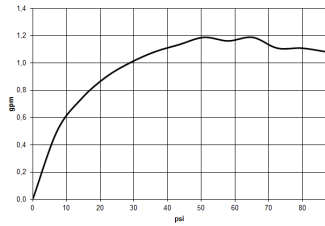

platin matt

Maßzeichnung

Alle Angaben in mm / inch = mm x 0,0394

Waschtisch - Meta

Waschtisch-Einhandbatterie mit Ablaufgarnitur - platin matt

Artikelnummer: 33 510 661-06

Durchflussdiagramm

Waschtisch - Meta