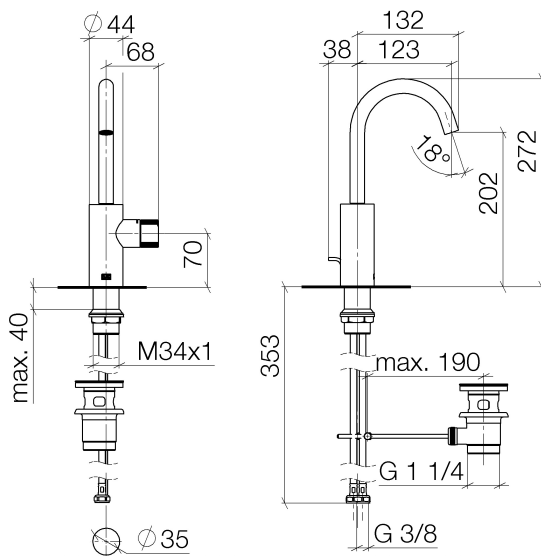

Waschtisch - Meta

META PURE Waschtisch-Einhandbatterie mit Ablaufgarnitur - chrom

Artikelnummer: 33 510 665-00

- Ausladung 123 mm
- progressive Kartusche
- schwenkbarer Auslauf 360°
- runder luftangereicherter Strahl
- Armaturenhöhe 272 mm
- Höhe bis Luftsprudler 202 mm
- Bohrungsdurchmesser 35 mm
- 2x Druckschlauch M 8 x 1 eingeschraubt, dichtheitsgeprüft
- Durchfluss max. 5,7 l/min
- bleifrei
- Armaturengruppe nach DIN 4109: 1
- Nur für Becken mit Überlauf geeignet.

chrom

Maßzeichnung

Alle Angaben in mm / inch = mm x 0,0394

Waschtisch - Meta

META PURE Waschtisch-Einhandatterie mit Ablaufgarnitur - chrom

Artikelnummer: 33 510 665-00

Durchflussdiagramm

Waschtisch - Meta

META PURE Waschtisch-Einhandbatterie mit Ablaufgarnitur - chrom

Artikelnummer: 33 510 665-00

Weitere Oberflächenvarianten

platin matt

33 510 665-06

schwarz matt

33 510 665-33

Weitere Oberflächen auf Anfrage (x-tra Service)