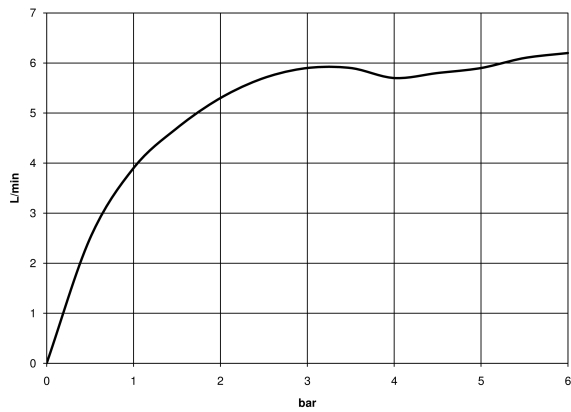

Waschtisch - Meta

META PURE Waschtisch-Einhandbatterie mit Ablaufgarnitur - chrom

Artikelnummer: 33 510 665-00

- Ausladung 123 mm
- progressive Kartusche
- schwenkbarer Auslauf 360°
- runder luftangereicherter Strahl
- Armaturenhöhe 272 mm
- Höhe bis Luftsprudler 202 mm
- Bohrungsdurchmesser 35 mm
- 2x Druckschlauch M 8 x 1 eingeschraubt, dichtheitsgeprüft
- Durchfluss max. 5,7 l/min
- bleifrei
- Armaturengruppe nach DIN 4109: 1
- Nur für Becken mit Überlauf geeignet.

chrom

Maßzeichnung

Alle Angaben in mm / inch = mm x 0,0394

Waschtisch - Meta

META PURE Waschtisch-Einhandatterie mit Ablaufgarnitur - chrom

Artikelnummer: 33 510 665-00

Durchflussdiagramm

Waschtisch - Meta