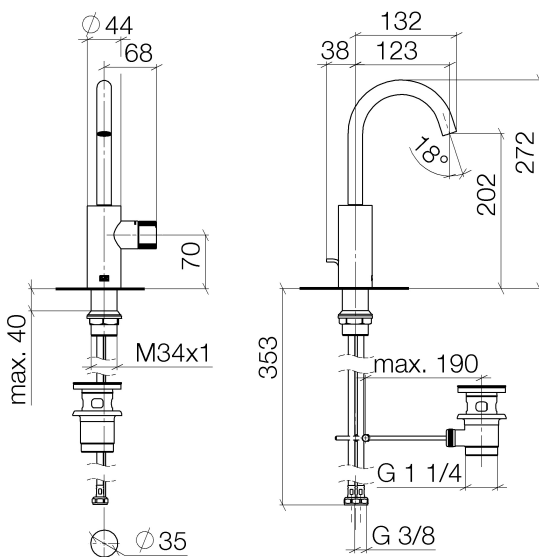

Waschtisch - Meta

META PURE Waschtisch-Einhandbatterie mit Ablaufgarnitur - platin matt

Artikelnummer: 33 510 665-06

- Ausladung 123 mm
- progressive Kartusche
- schwenkbarer Auslauf 360°
- runder luftangereicherter Strahl
- Armaturenhöhe 272 mm
- Höhe bis Luftsprudler 202 mm
- Bohrungsdurchmesser 35 mm
- 2x Druckschlauch M 8 x 1 eingeschraubt, dichtheitsgeprüft
- Durchfluss max. 5,7 l/min
- bleifrei
- Armaturengruppe nach DIN 4109: 1
- Um die überproportional gestiegenen Materialkosten auszugleichen, sehen wir uns leider gezwungen, ab dem 1. Juni 2020 einen Edelmetallzuschlag in Höhe von zehn Prozent für diesen Artikel zu berechnen.
- Der Zuschlag ist nicht im angezeigten Preis enthalten.
- Nur für Becken mit Überlauf geeignet.

platin matt

Maßzeichnung

Alle Angaben in mm / inch = mm x 0,0394

Waschtisch - Meta

META PURE Waschtisch-Einhandbatterie mit Ablaufgarnitur - platin matt

Artikelnummer: 33 510 665-06

Durchflussdiagramm

Waschtisch - Meta

META PURE Waschtisch-Einhandbatterie mit Ablaufgarnitur - platin matt

Artikelnummer: 33 510 665-06

Weitere Oberflächenvarianten

chrom

33 510 665-00

schwarz matt

33 510 665-33

Weitere Oberflächen auf Anfrage (x-tra Service)