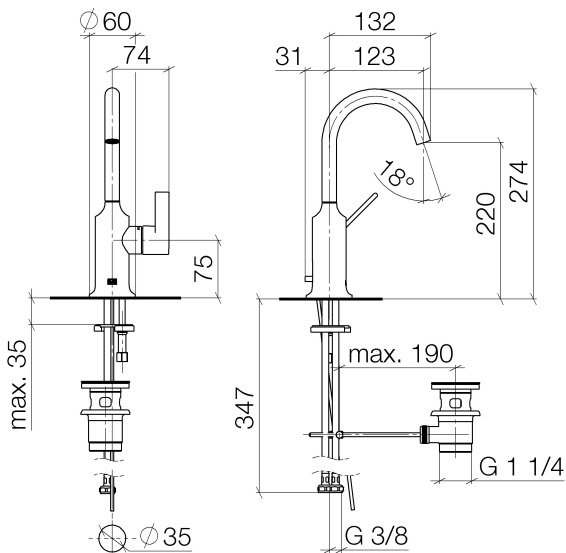

Waschtisch - VAIA

Waschtisch-Einhandbatterie mit Ablaufgarnitur - chrom

Artikelnummer: 33 510 809-00

- Ausladung 123 mm
- schwenkbarer Auslauf 360°
- runder luftangereicherter Strahl
- Armaturenhöhe 274 mm
- Höhe bis Luftsprudler 220 mm
- Bohrungsdurchmesser 35 mm
- 2x Druckschlauch M 8 x 1 eingeschraubt, dichtheitsgeprüft
- Durchfluss max. 5,7 l/min
- bleifrei
- Armaturengruppe nach DIN 4109: 1
- Nur für Becken mit Überlauf geeignet.

chrom

Maßzeichnung

Alle Angaben in mm / inch = mm x 0,0394

Waschtisch - VAIA

Waschtisch-Einhandbatterie mit Ablaufgarnitur - chrom

Artikelnummer: 33 510 809-00

Durchflussdiagramm

Waschtisch - VAIA

Waschtisch-Einhandbatterie mit Ablaufgarnitur - chrom

Artikelnummer: 33 510 809-00

Weitere Oberflächenvarianten

platin matt
33 510 809-06

platin
33 510 809-08

messing gebürstet
33 510 809-28

Dark Platinum matt
33 510 809-99