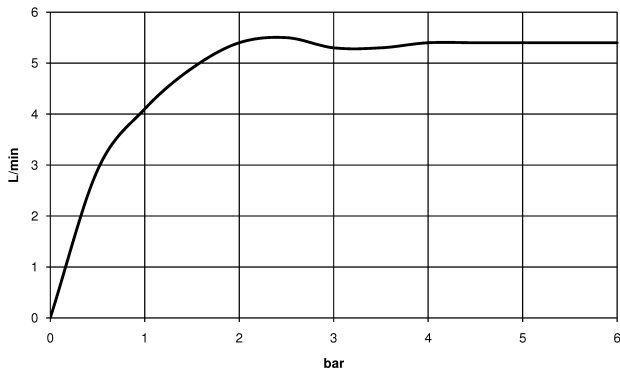

chrom

Maßzeichnung

Alle Angaben in mm / inch = mm x 0,0394

Waschtisch - VAIA

Waschtisch-Einhandbatterie mit Ablaufgarnitur - chrom

Artikelnummer: 33 510 809-00

Durchflussdiagramm

Waschtisch - VAIA