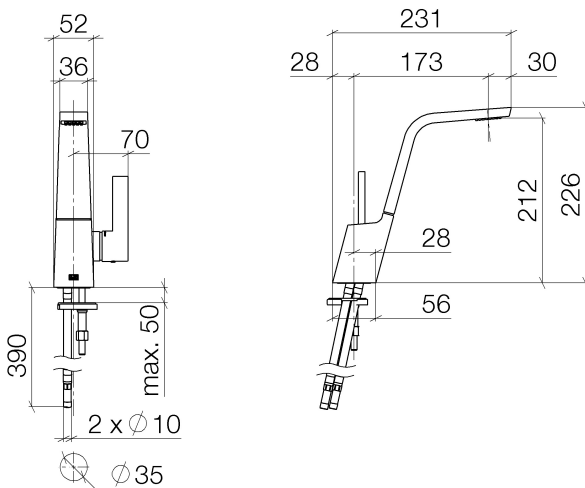

## Waschtisch - CL.1

Waschtisch-Einhandbatterie ohne Ablaufgarnitur - chrom

Artikelnummer: 33 521 705-00

- Ausladung 173 mm
- starrer Auslauf
- rechteckiges Strahlbild mit 40 Einzelstrahlen
- Armaturenhöhe 226 mm
- Sockel 56 x 52 mm
- Höhe bis Luftsprudler 212 mm
- Bohrungsdurchmesser 35 mm
- 2x Druckschlauch M 8 x 1 eingeschraubt, dichtheitsgeprüft
- Durchfluss max. 4 l/min
- bleifrei
- Armaturengruppe nach DIN 4109: 1

## Maßzeichnung

Alle Angaben in mm / inch = mm x 0,0394

Waschtisch - CL.1

Waschtisch-Einhandbatterie ohne Ablaufgarnitur - chrom

Artikelnummer: 33 521 705-00

## Durchflussdiagramm

Waschtisch - CL.1

Waschtisch-Einhandbatterie ohne Ablaufgarnitur - chrom

Artikelnummer: 33 521 705-00