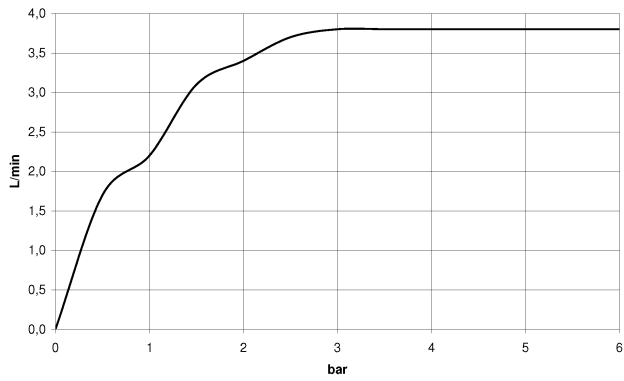

Waschtisch - CL.1

Waschtisch-Einhandbatterie ohne Ablaufgarnitur - chrom

Artikelnummer: 33 521 705-00

Durchflussdiagramm