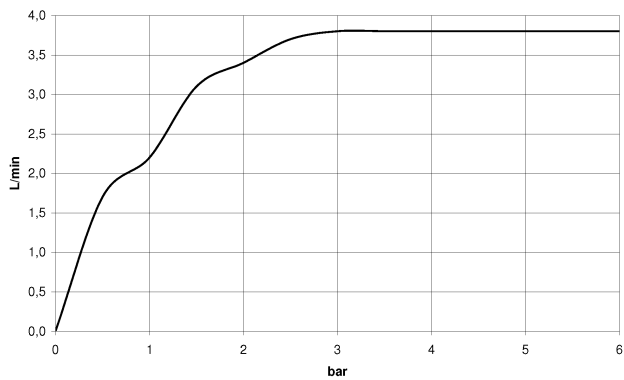

platin matt

Maßzeichnung

Alle Angaben in mm / inch = mm x 0,0394

Waschtisch - CL.1

Waschtisch-Einhandbatterie ohne Ablaufgarnitur - platin matt

Artikelnummer: 33 521 705-06

Durchflussdiagramm

Waschtisch - CL.1