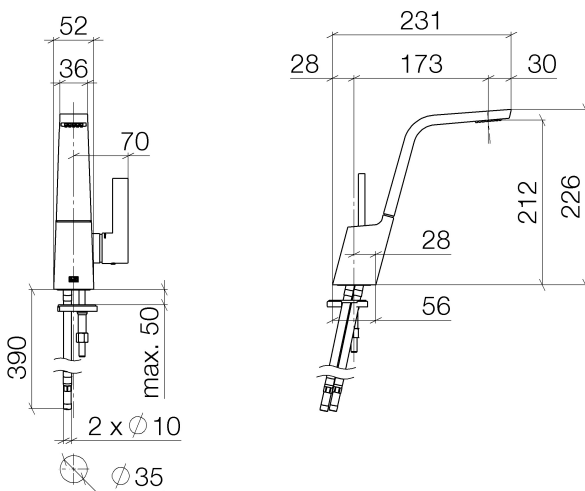

Waschtisch - CL.1

Waschtisch-Einhandbatterie ohne Ablaufgarnitur - platin matt

Artikelnummer: 33 521 705-06

- Ausladung 173 mm
- starrer Auslauf
- rechteckiges Strahlbild mit 40 Einzelstrahlen
- Armaturenhöhe 226 mm
- Sockel 56 x 52 mm
- Höhe bis Luftsprudler 212 mm
- Bohrungsdurchmesser 35 mm
- 2x Druckschlauch M 8 x 1 eingeschraubt, dichtheitsgeprüft
- Durchfluss max. 4 l/min
- bleifrei
- Armaturengruppe nach DIN 4109: 1
- Um die überproportional gestiegenen Materialkosten auszugleichen, sehen wir uns leider gezwungen, ab dem 1. Juni 2020 einen Edelmetallzuschlag in Höhe von zehn Prozent für diesen Artikel zu berechnen.
- Der Zuschlag ist nicht im angezeigten Preis enthalten.

platin matt

Maßzeichnung

Alle Angaben in mm / inch = mm x 0,0394

Waschtisch - CL.1

Waschtisch-Einhandbatterie ohne Ablaufgarnitur - platin matt

Artikelnummer: 33 521 705-06

Durchflussdiagramm

Waschtisch - CL.1

Waschtisch-Einhandbatterie ohne Ablaufgarnitur - platin matt

Artikelnummer: 33 521 705-06

Weitere Oberflächenvarianten

chrom

33 521 705-00

Dark Platinum matt

33 521 705-99

Weitere Oberflächen auf Anfrage (x-tra Service)