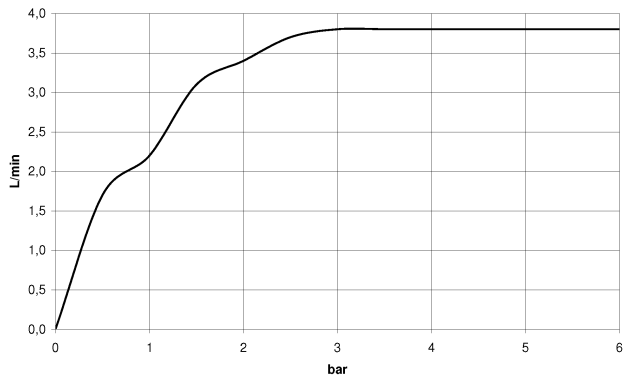

Waschtisch - CL.1

Waschtisch-Einhandbatterie ohne Ablaufgarnitur - Dark Platinum matt

Artikelnummer: 33 521 705-99

Durchflussdiagramm