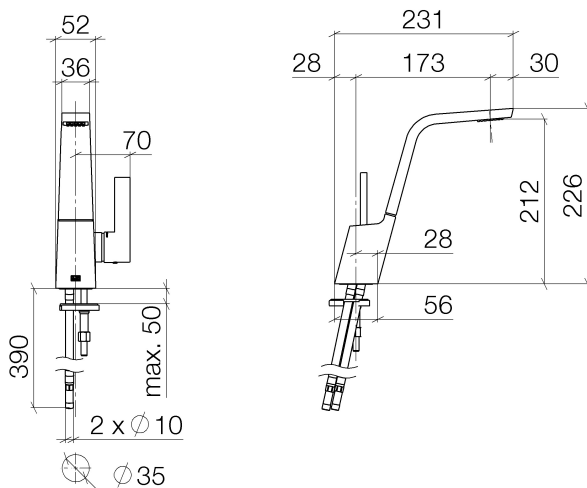

Waschtisch - CL.1

Waschtisch-Einhandbatterie ohne Ablaufgarnitur - Dark Platinum matt

Artikelnummer: 33 521 705-99

- Ausladung 173 mm
- starrer Auslauf
- rechteckiges Strahlbild mit 40 Einzelstrahlen
- Armaturenhöhe 226 mm
- Sockel 56 x 52 mm
- Höhe bis Luftsprudler 212 mm
- Bohrungsdurchmesser 35 mm
- 2x Druckschlauch M 8 x 1 eingeschraubt, dichtheitsgeprüft
- Durchfluss max. 4 l/min
- bleifrei

Dark Platinum matt

Maßzeichnung

Alle Angaben in mm / inch = mm x 0,0394

Waschtisch - CL.1

Waschtisch-Einhandbatterie ohne Ablaufgarnitur - Dark Platinum matt

Artikelnummer: 33 521 705-99

### Durchflussdiagramm

Waschtisch - CL.1

Waschtisch-Einhandbatterie ohne Ablaufgarnitur - Dark Platinum matt

Artikelnummer: 33 521 705-99