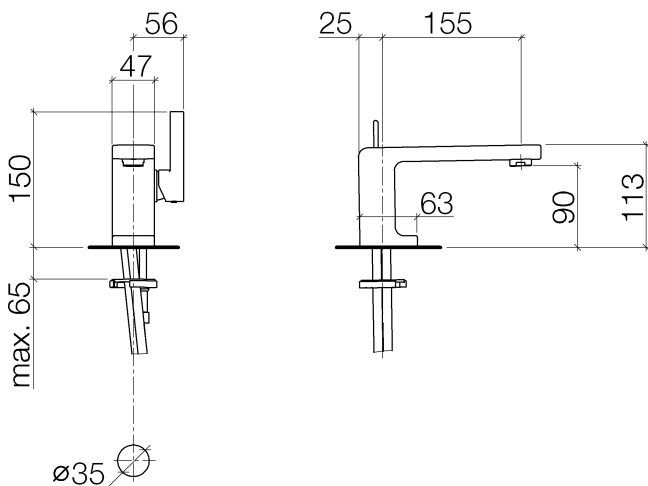

## Waschtisch - LULU

Waschtisch-Einhandbatterie ohne Ablaufgarnitur - platin matt

Artikelnummer: 33 521 710-06

- Ausladung 155 mm
- starrer Auslauf
- runder luftangereicherter Strahl
- Armaturenhöhe 113 mm
- Höhe bis Luftsprudler 90 mm
- Bohrungsdurchmesser 35 mm
- 2x Druckschlauch M 8 x 1 eingeschraubt, dichtheitsgeprüft
- Durchfluss max. 7 l/min
- bleifrei
- Armaturengruppe nach DIN 4109: 1
- Um die überproportional gestiegenen Materialkosten auszugleichen, sehen wir uns leider gezwungen, ab dem 1. Juni 2020 einen Edelmetallzuschlag in Höhe von zehn Prozent für diesen Artikel zu berechnen.
- Der Zuschlag ist nicht im angezeigten Preis enthalten.

## Maßzeichnung

Alle Angaben in mm / inch = mm x 0,0394

Waschtisch - LULU

Waschtisch-Einhandbatterie ohne Ablaufgarnitur - platin matt

Artikelnummer: 33 521 710-06

### Durchflussdiagramm

Waschtisch - LULU

Waschtisch-Einhandbatterie ohne Ablaufgarnitur - platin matt

Artikelnummer: 33 521 710-06