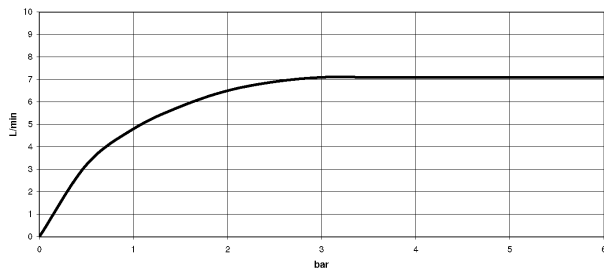

Waschtisch - LULU

Waschtisch-Einhandbatterie ohne Ablaufgarnitur - platin matt

Artikelnummer: 33 521 710-06

Durchflussdiagramm