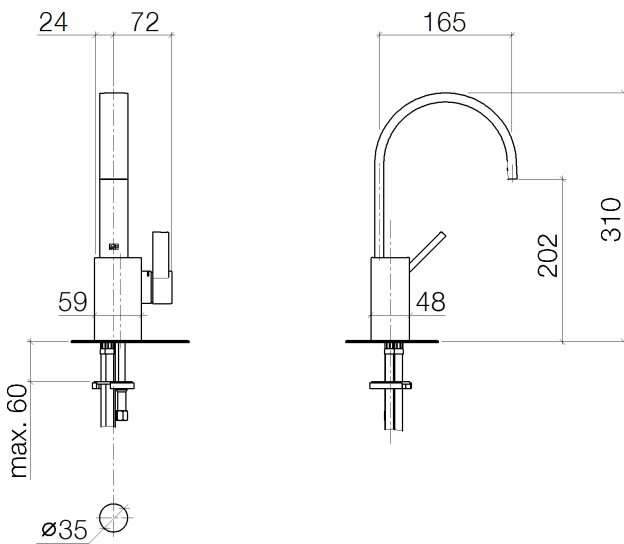

Waschtisch - MEM

Waschtisch-Einhandbatterie ohne Ablaufgarnitur - chrom

Artikelnummer: 33 521 782-00

- Ausladung 165 mm
- starrer Auslauf
- rechteckiger luftangereicherter Strahl
- Armaturenhöhe 310 mm
- Höhe bis Luftsprudler 202 mm
- Bohrungsdurchmesser 35 mm
- 2x Druckschlauch M 10 x 1 eingeschraubt, dichtheitsgeprüft
- Durchfluss max. 5,7 l/min
- bleifrei

chrom

Maßzeichnung

Alle Angaben in mm / inch = mm x 0,0394

Waschtisch - MEM

Waschtisch-Einhandbatterie ohne Ablaufgarnitur - chrom

Artikelnummer: 33 521 782-00

Durchflussdiagramm

Waschtisch - MEM

Waschtisch-Einhandbatterie ohne Ablaufgarnitur - chrom

Artikelnummer: 33 521 782-00

Weitere Oberflächenvarianten

platin matt

33 521 782-06

platin

33 521 782-08

messing gebürstet