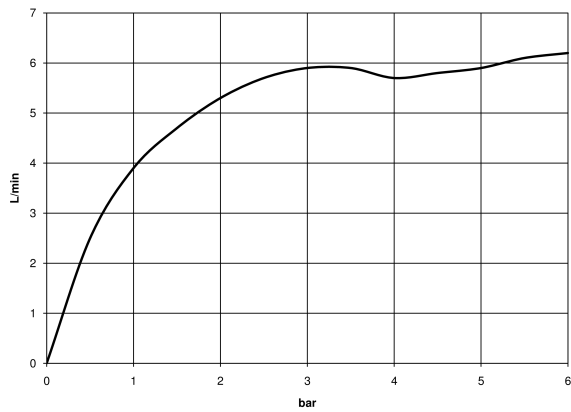

Waschtisch - MEM

Waschtisch-Einhandbatterie ohne Ablaufgarnitur - platin matt

Artikelnummer: 33 521 782-06

Durchflussdiagramm