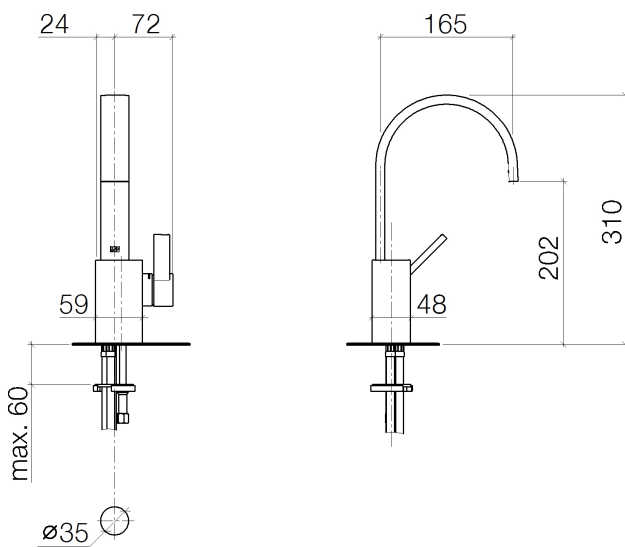

Waschtisch - MEM

Waschtisch-Einhandbatterie ohne Ablaufgarnitur - platin matt

Artikelnummer: 33 521 782-06

- Ausladung 165 mm
- starrer Auslauf
- rechteckiger luftangereicherter Strahl
- Armaturenhöhe 310 mm
- Höhe bis Luftsprudler 202 mm
- Bohrungsdurchmesser 35 mm
- 2x Druckschlauch M 10 x 1 eingeschraubt, dichtheitsgeprüft
- Durchfluss max. 5,7 l/min
- bleifrei
- Um die überproportional gestiegenen Materialkosten auszugleichen, sehen wir uns leider gezwungen, ab dem 1. Juni 2020 einen Edelmetallzuschlag in Höhe von zehn Prozent für diesen Artikel zu berechnen.
- Der Zuschlag ist nicht im angezeigten Preis enthalten.

platin matt

Maßzeichnung

Alle Angaben in mm / inch = mm x 0,0394

Waschtisch - MEM

Waschtisch-Einhandbatterie ohne Ablaufgarnitur - platin matt

Artikelnummer: 33 521 782-06

Durchflussdiagramm

Waschtisch - MEM

Waschtisch-Einhandbatterie ohne Ablaufgarnitur - platin matt

Artikelnummer: 33 521 782-06

Weitere Oberflächenvarianten

chrom

33 521 782-00

platin

33 521 782-08

messing gebürstet