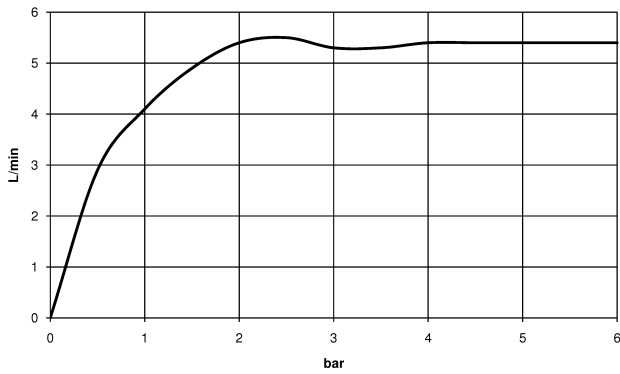

chrom

Maßzeichnung

Alle Angaben in mm / inch = mm x 0,0394

Waschtisch - VAIA

Waschtisch-Einhandbatterie ohne Ablaufgarnitur - chrom

Artikelnummer: 33 521 809-00

Durchflussdiagramm

Waschtisch - VAIA