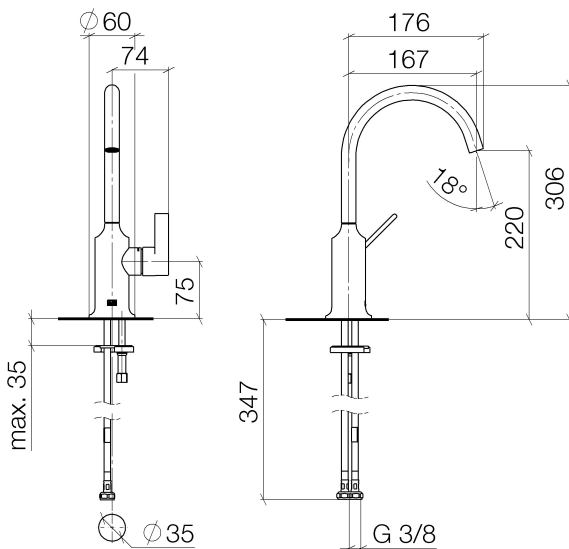

Waschtisch - VAIA

Waschtisch-Einhandbatterie ohne Ablaufgarnitur - chrom

Artikelnummer: 33 521 809-00

- Ausladung 167 mm
- schwenkbarer Auslauf 360°
- runder luftangereicherter Strahl
- Armaturenhöhe 306 mm
- Höhe bis Luftsprudler 220 mm
- Bohrungsdurchmesser 35 mm
- 2x Druckschlauch M 8 x 1 eingeschraubt, dichtheitsgeprüft
- Durchfluss max. 5,7 l/min
- bleifrei
- Armaturengruppe nach DIN 4109: 1

chrom

Maßzeichnung

Alle Angaben in mm / inch = mm x 0,0394

Waschtisch - VAIA

Waschtisch-Einhandbatterie ohne Ablaufgarnitur - chrom

Artikelnummer: 33 521 809-00

Durchflussdiagramm

Waschtisch - VAIA

Waschtisch-Einhandbatterie ohne Ablaufgarnitur - chrom

Artikelnummer: 33 521 809-00

Weitere Oberflächenvarianten

platin matt

33 521 809-06

platin

33 521 809-08

messing gebürstet