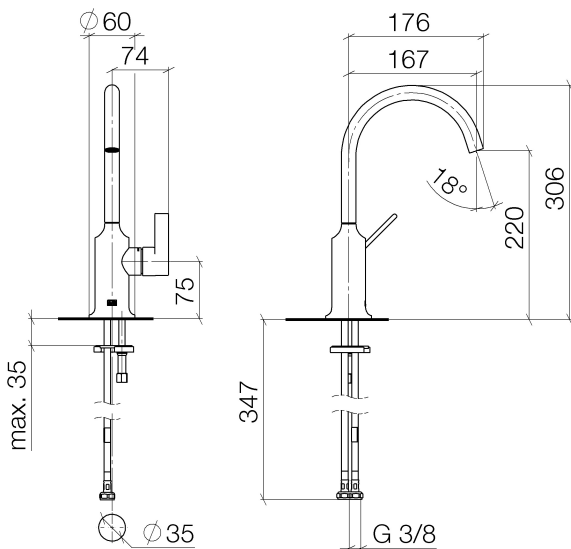

Waschtisch - VAIA

Waschtisch-Einhandbatterie ohne Ablaufgarnitur - Dark Platinum matt

Artikelnummer: 33 521 809-99

- Ausladung 167 mm
- schwenkbarer Auslauf 360°
- runder luftangereicherter Strahl
- Armaturenhöhe 306 mm
- Höhe bis Luftsprudler 220 mm
- Bohrungsdurchmesser 35 mm
- 2x Druckschlauch M 8 x 1 eingeschraubt, dichtheitsgeprüft
- Durchfluss max. 5,7 l/min
- bleifrei
- Armaturengruppe nach DIN 4109: 1

Dark Platinum matt

Maßzeichnung

Alle Angaben in mm / inch = mm x 0,0394

Waschtisch - VAIA

Waschtisch-Einhandbatterie ohne Ablaufgarnitur - Dark Platinum matt

Artikelnummer: 33 521 809-99

Durchflussdiagramm

Waschtisch - VAIA

Waschtisch-Einhandbatterie ohne Ablaufgarnitur - Dark Platinum matt

Artikelnummer: 33 521 809-99

Weitere Oberflächenvarianten

chrom

33 521 809-00

platin matt

33 521 809-06

platin