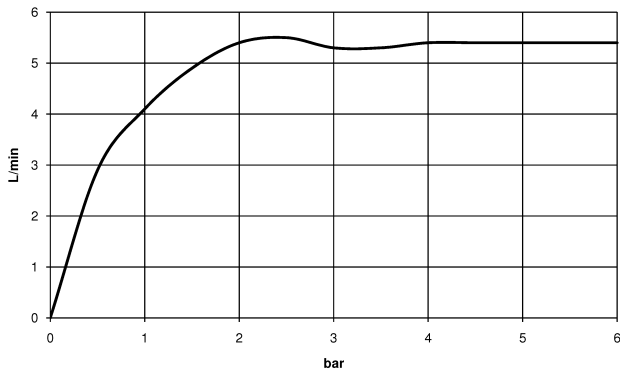

Dark Platinum matt

Maßzeichnung

Alle Angaben in mm / inch = mm x 0,0394

Waschtisch - VAIA

Waschtisch-Einhandbatterie ohne Ablaufgarnitur - Dark Platinum matt

Artikelnummer: 33 521 809-99

Durchflussdiagramm

Waschtisch - VAIA