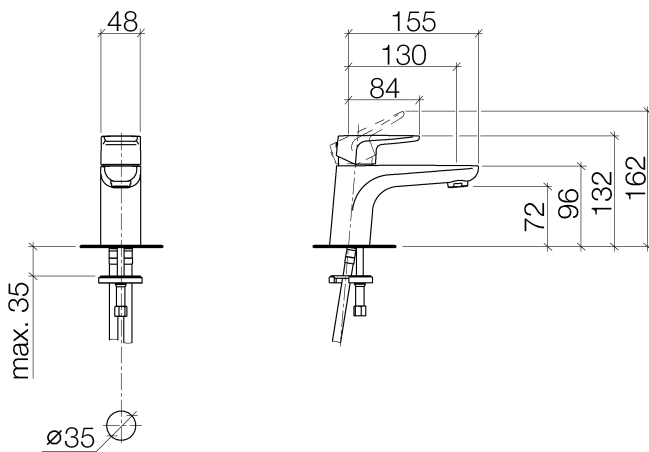

Waschtisch -

Waschtisch-Einhandbatterie ohne Ablaufgarnitur - chrom

Artikelnummer: 33 521 935-00

- Ausladung 130 mm
- starrer Auslauf
- runder luftangereicherter Strahl
- Armaturenhöhe 132 mm
- Höhe bis Luftsprudler 72 mm
- Bohrungsdurchmesser 35 mm
- 2x Druckschlauch M 10 x 1 eingeschraubt, dichtheitsgeprüft
- Durchfluss max. 7 l/min
- Armaturengruppe nach DIN 4109: 1

chrom

Maßzeichnung

Alle Angaben in mm / inch = mm x 0,0394

Waschtisch -
Waschtisch-Einhandbatterie ohne Ablaufgarnitur - chrom
Artikelnummer: 33 521 935-00

Durchflussdiagramm