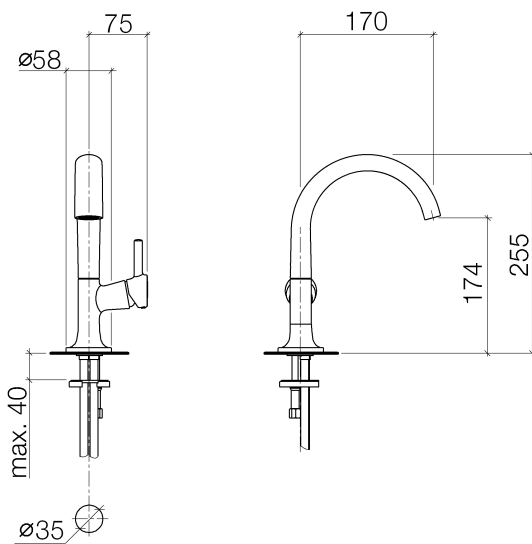

Waschtisch -

Waschtisch-Einhandbatterie ohne Ablaufgarnitur - chrom

Artikelnummer: 33 521 955-00

- Ausladung 170 mm
- schwenkbarer Auslauf 360°
- rechteckiger luftangereicherter Strahl
- Armaturenhöhe 255 mm
- Höhe bis Luftsprudler 174 mm
- Bohrungsdurchmesser 35 mm
- 2x Druckschlauch M 10 x 1 eingeschraubt, dichtsgeprüft
- Durchfluss max. 8,3 l/min
- bleifrei

chrom

Maßzeichnung

Alle Angaben in mm / inch = mm x 0,0394

Waschtisch -
Waschtisch-Einhandbatterie ohne Ablaufgarnitur - chrom
Artikelnummer: 33 521 955-00

Durchflussdiagramm