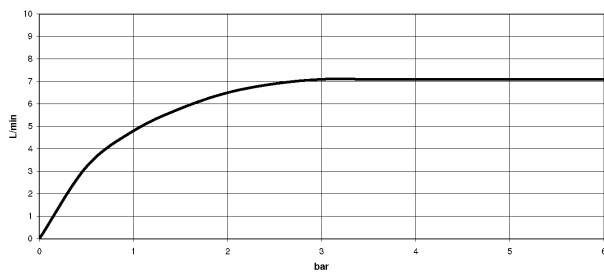

chrom

Maßzeichnung

Alle Angaben in mm / inch = mm x 0,0394

Waschtisch -
Waschtisch-Einhandbatterie ohne Ablaufgarnitur - chrom
Artikelnummer: 33 521 960-00

Durchflussdiagramm

Waschtisch -
Waschtisch-Einhandbatterie ohne Ablaufgarnitur - chrom
Artikelnummer: 33 521 960-00