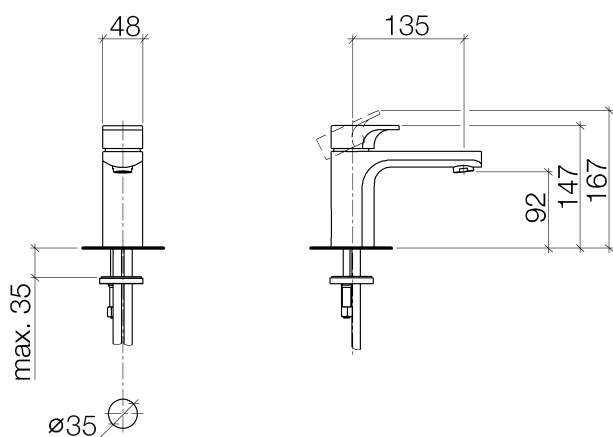

Waschtisch -

Waschtisch-Einhandbatterie ohne Ablaufgarnitur - chrom

Artikelnummer: 33 521 960-00

- Ausladung 135 mm
- starrer Auslauf
- runder luftangereicherter Strahl
- Armaturenhöhe 147 mm
- Höhe bis Luftsprudler 92 mm
- Bohrungsdurchmesser 35 mm
- 2x Druckschlauch M 10 x 1 eingeschraubt, dichtheitsgeprüft
- Durchfluss max. 7 l/min
- bleifrei
- Armaturengruppe nach DIN 4109: 1

chrom

Maßzeichnung

Alle Angaben in mm / inch = mm x 0,0394

Waschtisch -
Waschtisch-Einhandbatterie ohne Ablaufgarnitur - chrom
Artikelnummer: 33 521 960-00

Durchflussdiagramm

Waschtisch -
Waschtisch-Einhandbatterie ohne Ablaufgarnitur - chrom
Artikelnummer: 33 521 960-00