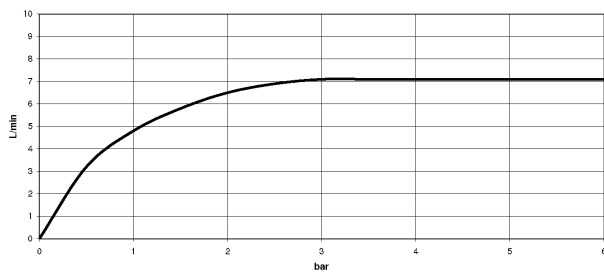

Waschtisch -

Waschtisch-Einhandbatterie ohne Ablaufgarnitur - schwarz matt

Artikelnummer: 33 521 960-33

Durchflussdiagramm