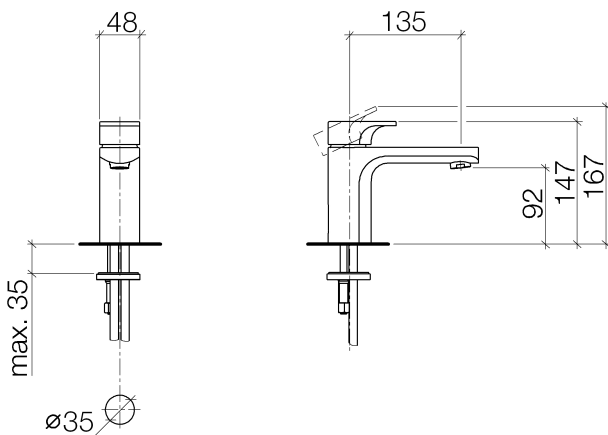

## Waschtisch -

Waschtisch-Einhandbatterie ohne Ablaufgarnitur - schwarz matt

Artikelnummer: 33 521 960-33

- Ausladung 135 mm
- starrer Auslauf
- runder luftangereicherter Strahl
- Armaturenhöhe 147 mm
- Höhe bis Luftsprudler 92 mm
- Bohrungsdurchmesser 35 mm
- 2x Druckschlauch M 10 x 1 eingeschraubt, dichtheitsgeprüft
- Durchfluss max. 7 l/min
- bleifrei
- Armaturengruppe nach DIN 4109: 1

## Maßzeichnung

Alle Angaben in mm / inch = mm x 0,0394

Waschtisch -

Waschtisch-Einhandbatterie ohne Ablaufgarnitur - schwarz matt

Artikelnummer: 33 521 960-33

## Durchflussdiagramm

Waschtisch -

Waschtisch-Einhandbatterie ohne Ablaufgarnitur - schwarz matt

Artikelnummer: 33 521 960-33

Weitere Oberflächenvarianten

chrom

33 521 960-00

Weitere Oberflächen auf Anfrage (x-tra Service)