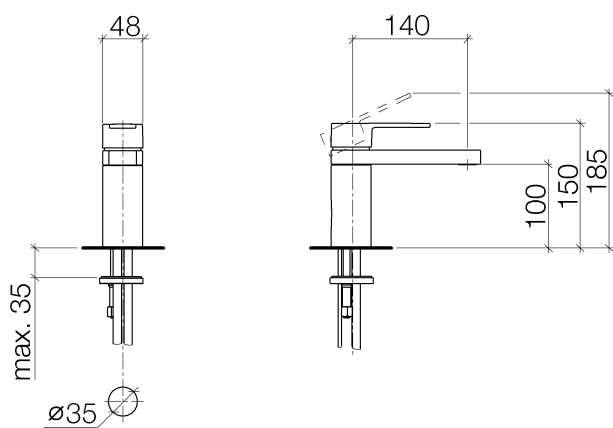

Waschtisch -

Waschtisch-Einhandbatterie ohne Ablaufgarnitur - chrom

Artikelnummer: 33 521 965-00

- Ausladung 140 mm
- starrer Auslauf
- runder luftangereicherter Strahl
- Armaturenhöhe 150 mm
- Höhe bis Luftsprudler 100 mm
- Bohrungsdurchmesser 35 mm
- 2x Druckschlauch M 10 x 1 eingeschraubt, dichtheitsgeprüft
- Durchfluss max. 6,6 l/min
- bleifrei
- Armaturengruppe nach DIN 4109: 1

chrom

Maßzeichnung

Alle Angaben in mm / inch = mm x 0,0394

Waschtisch -
Waschtisch-Einhandbatterie ohne Ablaufgarnitur - chrom
Artikelnummer: 33 521 965-00

Durchflussdiagramm