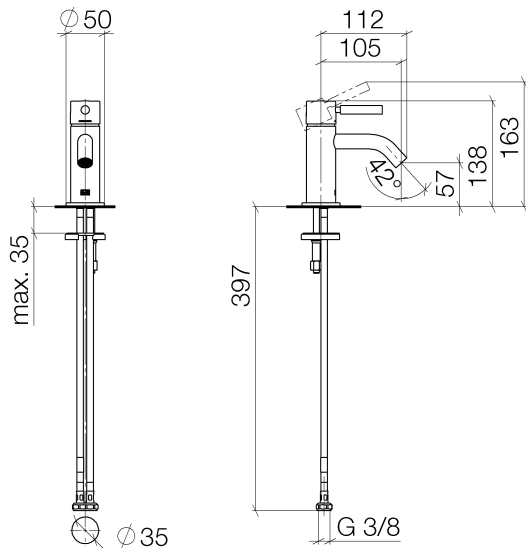

Waschtisch - Meta

Waschtisch-Einhandbatterie ohne Ablaufgarnitur - schwarz matt

Artikelnummer: 33 525 660-33

- Ausladung 105 mm
- starrer Auslauf
- runder luftangereicherter Strahl
- Armaturenhöhe 138 mm
- Höhe bis Luftsprudler 57 mm
- Bohrungsdurchmesser 35 mm
- Rosette Ø 50 mm wahlweise
- 2x Druckschlauch M 8 x 1 eingeschraubt, dichtheitsgeprüft
- Durchfluss max. 5,7 l/min
- bleifrei
- Armaturengruppe nach DIN 4109: 1

schwarz matt

Maßzeichnung

Alle Angaben in mm / inch = mm x 0,0394

Waschtisch - Meta

Waschtisch-Einhandbatterie ohne Ablaufgarnitur - schwarz matt

Artikelnummer: 33 525 660-33

### Durchflussdiagramm

## Waschtisch - Meta

Waschtisch-Einhandbatterie ohne Ablaufgarnitur - schwarz matt

Artikelnummer: 33 525 660-33