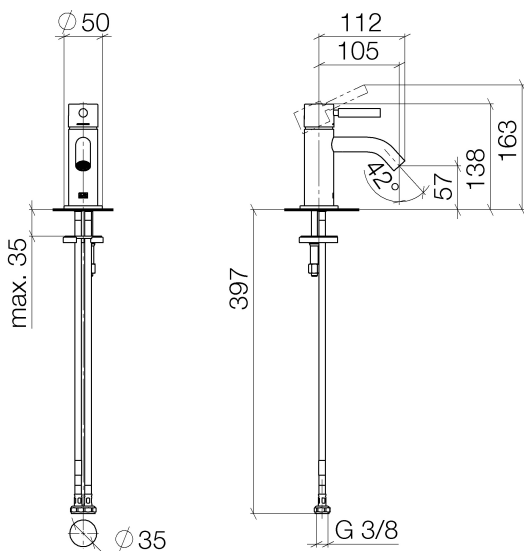

Waschtisch - Meta

Waschtisch-Einhandbatterie ohne Ablaufgarnitur - zartgrün

Artikelnummer: 33 525 660-54

- Ausladung 105 mm
- starrer Auslauf
- runder luftangereicherter Strahl
- Armaturenhöhe 138 mm
- Höhe bis Luftsprudler 57 mm
- Bohrungsdurchmesser 35 mm
- Rosette Ø 50 mm wahlweise
- 2x Druckschlauch M 8 x 1 eingeschraubt, dichtheitsgeprüft
- Durchfluss max. 5,7 l/min
- bleifrei
- Armaturengruppe nach DIN 4109: 1

zartgrün

Maßzeichnung

Alle Angaben in mm / inch = mm x 0,0394

Waschtisch - Meta

Waschtisch-Einhandbatterie ohne Ablaufgarnitur - zartgrün

Artikelnummer: 33 525 660-54

Durchflussdiagramm

Waschtisch - Meta

Waschtisch-Einhandbatterie ohne Ablaufgarnitur - zartgrün

Artikelnummer: 33 525 660-54

Weitere Oberflächenvarianten

chrom

33 525 660-00

platin matt

33 525 660-06

platin

33 525 660-08

messing gebürstet

33 525 660-28

schwarz matt

33 525 660-33

hellrosa

33 525 660-55

gelb