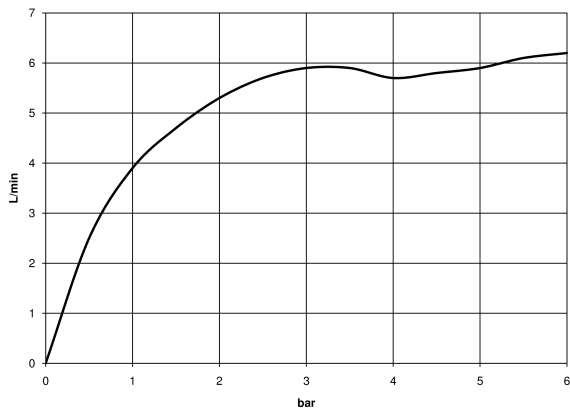

Waschtisch - Meta

Waschtisch-Einhandbatterie ohne Ablaufgarnitur - hellrosa

Artikelnummer: 33 525 660-55

Durchflussdiagramm