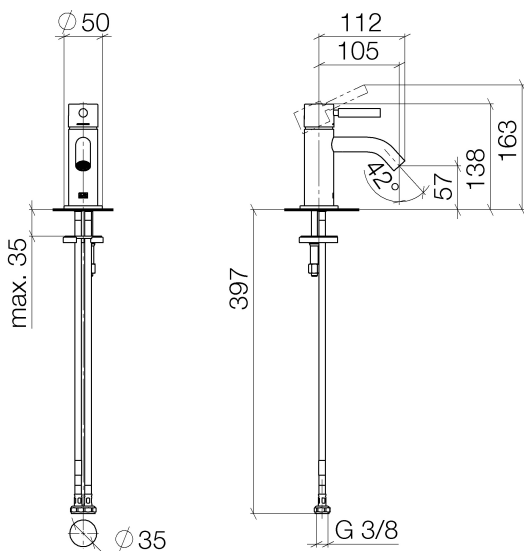

Waschtisch - Meta

Waschtisch-Einhandbatterie ohne Ablaufgarnitur - hellrosa

Artikelnummer: 33 525 660-55

- Ausladung 105 mm
- starrer Auslauf
- runder luftangereicherter Strahl
- Armaturenhöhe 138 mm
- Höhe bis Luftsprudler 57 mm
- Bohrungsdurchmesser 35 mm
- Rosette Ø 50 mm wahlweise
- 2x Druckschlauch M 8 x 1 eingeschraubt, dichtheitsgeprüft
- Durchfluss max. 5,7 l/min
- bleifrei
- Armaturengruppe nach DIN 4109: 1

hellrosa

Maßzeichnung

Alle Angaben in mm / inch = mm x 0,0394

Waschtisch - Meta

Waschtisch-Einhandbatterie ohne Ablaufgarnitur - hellrosa

Artikelnummer: 33 525 660-55

Durchflussdiagramm

Waschtisch - Meta

Waschtisch-Einhandbatterie ohne Ablaufgarnitur - hellrosa

Artikelnummer: 33 525 660-55

Weitere Oberflächenvarianten

chrom

33 525 660-00

platin matt

33 525 660-06

platin