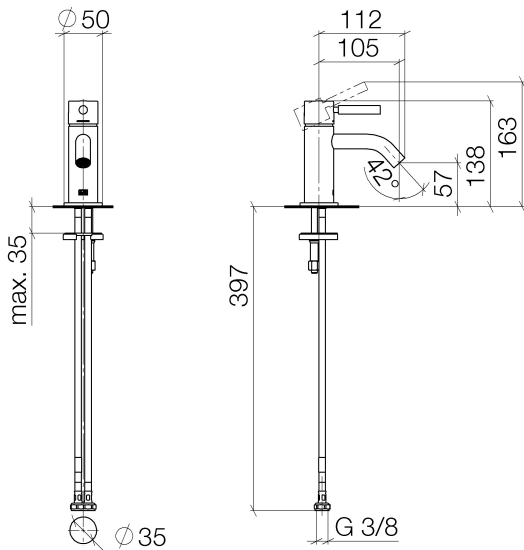

Waschtisch - Meta

Waschtisch-Einhandbatterie ohne Ablaufgarnitur - gelb

Artikelnummer: 33 525 660-59

- Ausladung 105 mm
- starrer Auslauf
- runder luftangereicherter Strahl
- Armaturenhöhe 138 mm
- Höhe bis Luftsprudler 57 mm
- Bohrungsdurchmesser 35 mm
- Rosette Ø 50 mm wahlweise
- 2x Druckschlauch M 8 x 1 eingeschraubt, dichtheitsgeprüft
- Durchfluss max. 5,7 l/min
- bleifrei
- Armaturengruppe nach DIN 4109: 1

gelb

Maßzeichnung

Alle Angaben in mm / inch = mm x 0,0394

Waschtisch - Meta

Waschtisch-Einhandbatterie ohne Ablaufgarnitur - gelb

Artikelnummer: 33 525 660-59

Durchflussdiagramm

Waschtisch - Meta

Waschtisch-Einhandbatterie ohne Ablaufgarnitur - gelb

Artikelnummer: 33 525 660-59

Weitere Oberflächenvarianten

chrom

33 525 660-00

platin matt

33 525 660-06

platin

33 525 660-08

messing gebürstet

33 525 660-28

schwarz matt

33 525 660-33

zartgrün

33 525 660-54

hellrosa