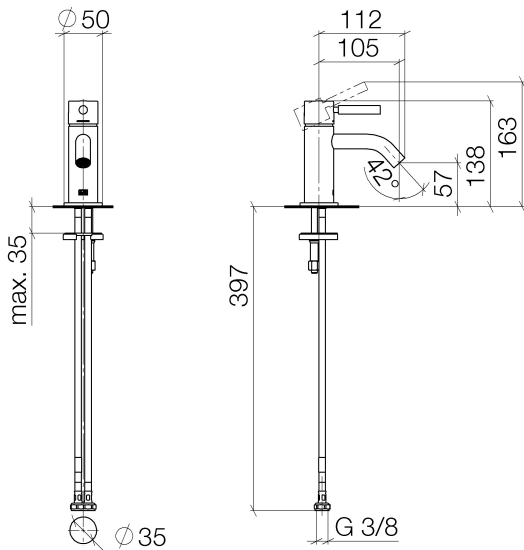

Waschtisch - Meta

Waschtisch-Einhandbatterie ohne Ablaufgarnitur - graublau

Artikelnummer: 33 525 660-61

- Ausladung 105 mm
- starrer Auslauf
- runder luftangereicherter Strahl
- Armaturenhöhe 138 mm
- Höhe bis Luftsprudler 57 mm
- Bohrungsdurchmesser 35 mm
- Rosette Ø 50 mm wahlweise
- 2x Druckschlauch M 8 x 1 eingeschraubt, dichtheitsgeprüft
- Durchfluss max. 5,7 l/min
- bleifrei
- Armaturengruppe nach DIN 4109: 1

graublau

Maßzeichnung

Alle Angaben in mm / inch = mm x 0,0394

Waschtisch - Meta

Waschtisch-Einhandbatterie ohne Ablaufgarnitur - graublau

Artikelnummer: 33 525 660-61

Durchflussdiagramm

Waschtisch - Meta

Waschtisch-Einhandbatterie ohne Ablaufgarnitur - graublau

Artikelnummer: 33 525 660-61

Weitere Oberflächenvarianten

chrom

33 525 660-00

platin matt

33 525 660-06

platin

33 525 660-08

messing gebürstet

33 525 660-28

schwarz matt

33 525 660-33

zartgrün

33 525 660-54

hellrosa