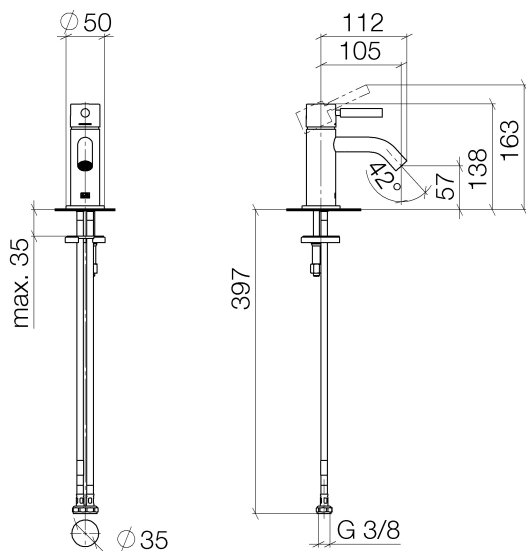

Waschtisch - Meta

Waschtisch-Einhandbatterie ohne Ablaufgarnitur - hellgrau

Artikelnummer: 33 525 660-63

- Ausladung 105 mm
- starrer Auslauf
- runder luftangereicherter Strahl
- Armaturenhöhe 138 mm
- Höhe bis Luftsprudler 57 mm
- Bohrungsdurchmesser 35 mm
- Rosette Ø 50 mm wahlweise
- 2x Druckschlauch M 8 x 1 eingeschraubt, dichtheitsgeprüft
- Durchfluss max. 5,7 l/min
- bleifrei
- Armaturengruppe nach DIN 4109: 1

hellgrau

Maßzeichnung

Alle Angaben in mm / inch = mm x 0,0394

Waschtisch - Meta

Waschtisch-Einhandbatterie ohne Ablaufgarnitur - hellgrau

Artikelnummer: 33 525 660-63

Durchflussdiagramm

Waschtisch - Meta

Waschtisch-Einhandbatterie ohne Ablaufgarnitur - hellgrau

Artikelnummer: 33 525 660-63

Weitere Oberflächenvarianten

chrom

33 525 660-00

platin matt

33 525 660-06

platin

33 525 660-08

messing gebürstet

33 525 660-28

schwarz matt

33 525 660-33

zartgrün

33 525 660-54

hellrosa