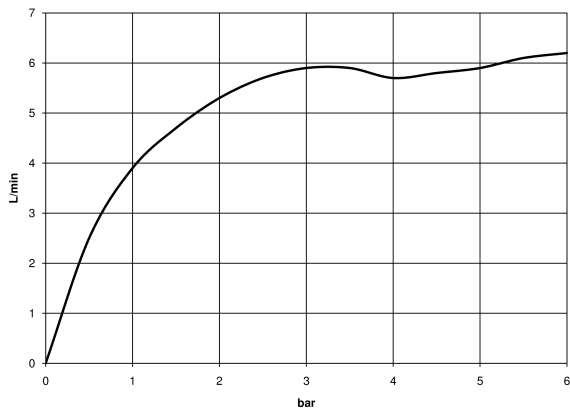

Waschtisch - Meta

Waschtisch-Einhandbatterie ohne Ablaufgarnitur - hellgrau

Artikelnummer: 33 525 660-63

Durchflussdiagramm