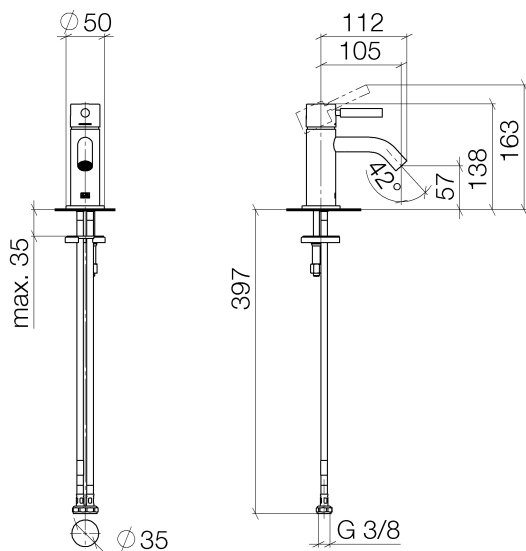

Waschtisch - Meta

Waschtisch-Einhandbatterie ohne Ablaufgarnitur - dunkelgrau

Artikelnummer: 33 525 660-66

- Ausladung 105 mm
- starrer Auslauf
- runder luftangereicherter Strahl
- Armaturenhöhe 138 mm
- Höhe bis Luftsprudler 57 mm
- Bohrungsdurchmesser 35 mm
- Rosette Ø 50 mm wahlweise
- 2x Druckschlauch M 8 x 1 eingeschraubt, dichtheitsgeprüft
- Durchfluss max. 5,7 l/min
- bleifrei
- Armaturengruppe nach DIN 4109: 1

dunkelgrau

Maßzeichnung

Alle Angaben in mm / inch = mm x 0,0394

Waschtisch - Meta

Waschtisch-Einhandbatterie ohne Ablaufgarnitur - dunkelgrau

Artikelnummer: 33 525 660-66

Durchflussdiagramm

Waschtisch - Meta

Waschtisch-Einhandbatterie ohne Ablaufgarnitur - dunkelgrau

Artikelnummer: 33 525 660-66

Weitere Oberflächenvarianten

chrom

33 525 660-00

platin matt

33 525 660-06

platin

33 525 660-08

messing gebürstet

33 525 660-28

schwarz matt

33 525 660-33

zartgrün

33 525 660-54

hellrosa