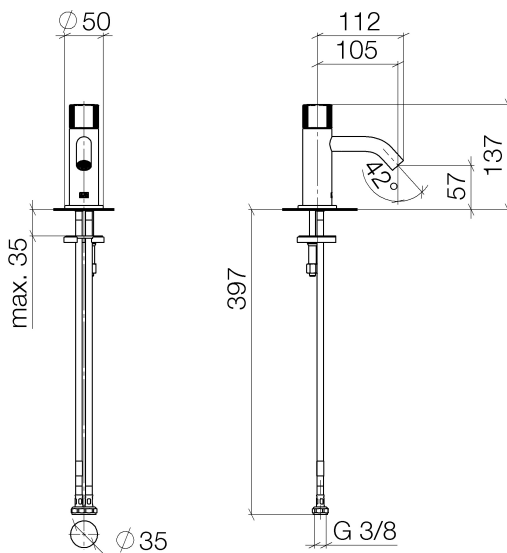

Waschtisch - Meta

META PURE Waschtisch-Einhandbatterie ohne Ablaufgarnitur - chrom

Artikelnummer: 33 525 664-00

- Ausladung 105 mm
- progressive Kartusche
- runder luftangereicherter Strahl
- Armaturenhöhe 137 mm
- Höhe bis Luftsprudler 57 mm
- Bohrungsdurchmesser 35 mm
- Rosette Ø 50 mm wahlweise
- 2x Druckschlauch M 8 x 1 eingeschraubt, dichtheitsgeprüft
- Durchfluss max. 5,7 l/min
- bleifrei
- Armaturengruppe nach DIN 4109: 1

chrom

Maßzeichnung

Alle Angaben in mm / inch = mm x 0,0394

Waschtisch - Meta

META PURE Waschtisch-Einhandbatterie ohne Ablaufgarnitur - chrom

Artikelnummer: 33 525 664-00

### Durchflussdiagramm

Waschtisch - Meta

META PURE Waschtisch-Einhandbatterie ohne Ablaufgarnitur - chrom

Artikelnummer: 33 525 664-00