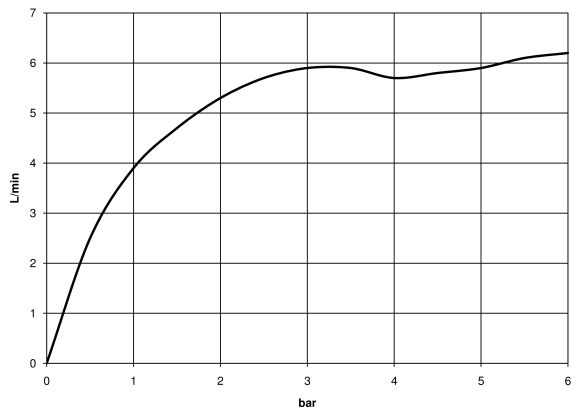

Waschtisch - Meta

META PURE Waschtisch-Einhandbatterie ohne Ablaufgarnitur - chrom

Artikelnummer: 33 525 664-00

Durchflussdiagramm