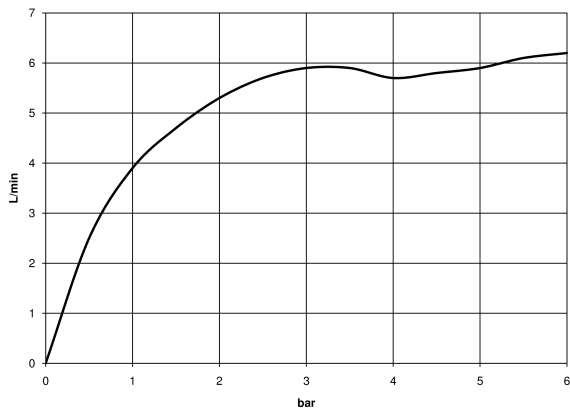

platin matt

Maßzeichnung

Alle Angaben in mm / inch = mm x 0,0394

Waschtisch - Meta

META PURE Waschtisch-Einhandbatterie ohne Ablaufgarnitur - platin matt

Artikelnummer: 33 525 664-06

Durchflussdiagramm

Waschtisch - Meta