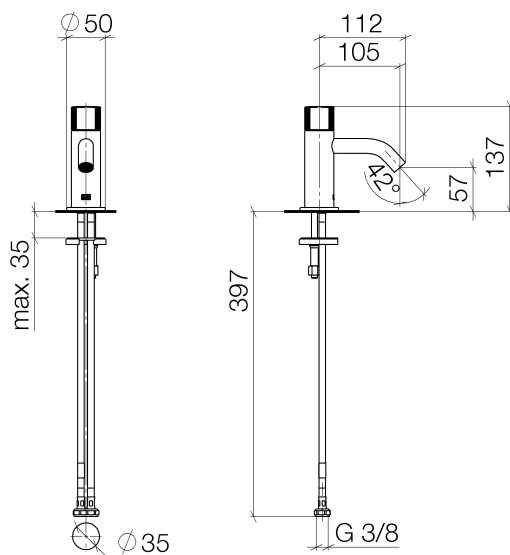

Waschtisch - Meta

META PURE Waschtisch-Einhandbatterie ohne Ablaufgarnitur - platin matt

Artikelnummer: 33 525 664-06

- Ausladung 105 mm
- progressive Kartusche
- runder luftangereicherter Strahl
- Armaturenhöhe 137 mm
- Höhe bis Luftsprudler 57 mm
- Bohrungsdurchmesser 35 mm
- Rosette Ø 50 mm wahlweise
- 2x Druckschlauch M 8 x 1 eingeschraubt, dichtheitsgeprüft
- Durchfluss max. 5,7 l/min
- bleifrei
- Armaturengruppe nach DIN 4109: 1

platin matt

Maßzeichnung

Alle Angaben in mm / inch = mm x 0,0394

Waschtisch - Meta

META PURE Waschtisch-Einhandbatterie ohne Ablaufgarnitur - platin matt

Artikelnummer: 33 525 664-06

Durchflussdiagramm

Waschtisch - Meta

META PURE Waschtisch-Einhandbatterie ohne Ablaufgarnitur - platin matt

Artikelnummer: 33 525 664-06

Weitere Oberflächenvarianten

chrom

33 525 664-00

schwarz matt

33 525 664-33

Weitere Oberflächen auf Anfrage (x-tra Service)