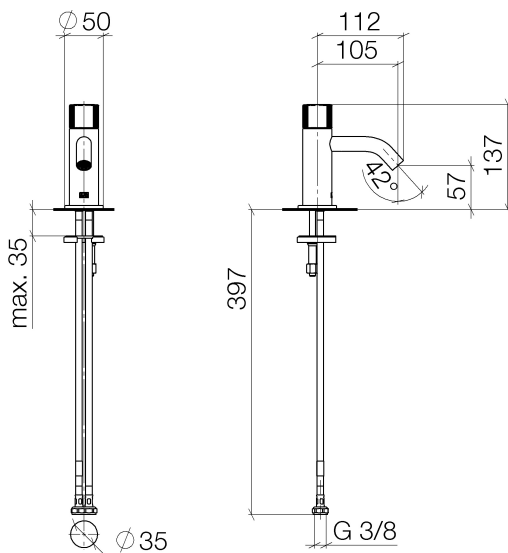

Waschtisch - Meta

META PURE Waschtisch-Einhandbatterie ohne Ablaufgarnitur - schwarz matt

Artikelnummer: 33 525 664-33

- Ausladung 105 mm
- progressive Kartusche
- runder luftangereicherter Strahl
- Armaturenhöhe 137 mm
- Höhe bis Luftsprudler 57 mm
- Bohrungsdurchmesser 35 mm
- Rosette Ø 50 mm wahlweise
- 2x Druckschlauch M 8 x 1 eingeschraubt, dichtheitsgeprüft
- Durchfluss max. 5,7 l/min
- bleifrei
- Armaturengruppe nach DIN 4109: 1

schwarz matt

Maßzeichnung

Alle Angaben in mm / inch = mm x 0,0394

Waschtisch - Meta

META PURE Waschtisch-Einhandbatterie ohne Ablaufgarnitur - schwarz matt

Artikelnummer: 33 525 664-33

Durchflussdiagramm

Waschtisch - Meta

META PURE Waschtisch-Einhandbatterie ohne Ablaufgarnitur - schwarz matt

Artikelnummer: 33 525 664-33

Weitere Oberflächenvarianten

chrom

33 525 664-00

platin matt

33 525 664-06

Weitere Oberflächen auf Anfrage (x-tra Service)