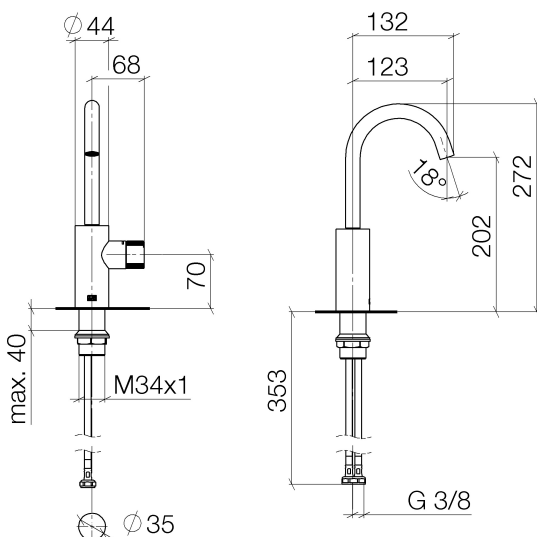

Waschtisch - Meta

META PURE Waschtisch-Einhandbatterie ohne Ablaufgarnitur - chrom

Artikelnummer: 33 525 665-00

- Ausladung 123 mm
- progressive Kartusche
- schwenkbarer Auslauf 360°
- runder luftangereicherter Strahl
- Armaturenhöhe 272 mm
- Höhe bis Luftsprudler 202 mm
- Bohrungsdurchmesser 35 mm
- 2x Druckschlauch M 8 x 1 eingeschraubt, dichtsgeprüft
- Durchfluss max. 5,7 l/min
- bleifrei
- Armaturengruppe nach DIN 4109: 1

chrom

Maßzeichnung

Alle Angaben in mm / inch = mm x 0,0394

Waschtisch - Meta

META PURE Waschtisch-Einhandbatterie ohne Ablaufgarnitur - chrom

Artikelnummer: 33 525 665-00

Durchflussdiagramm

Waschtisch - Meta

META PURE Waschtisch-Einhandbatterie ohne Ablaufgarnitur - chrom

Artikelnummer: 33 525 665-00

Weitere Oberflächenvarianten

platin matt

33 525 665-06

schwarz matt

33 525 665-33

Weitere Oberflächen auf Anfrage (x-tra Service)